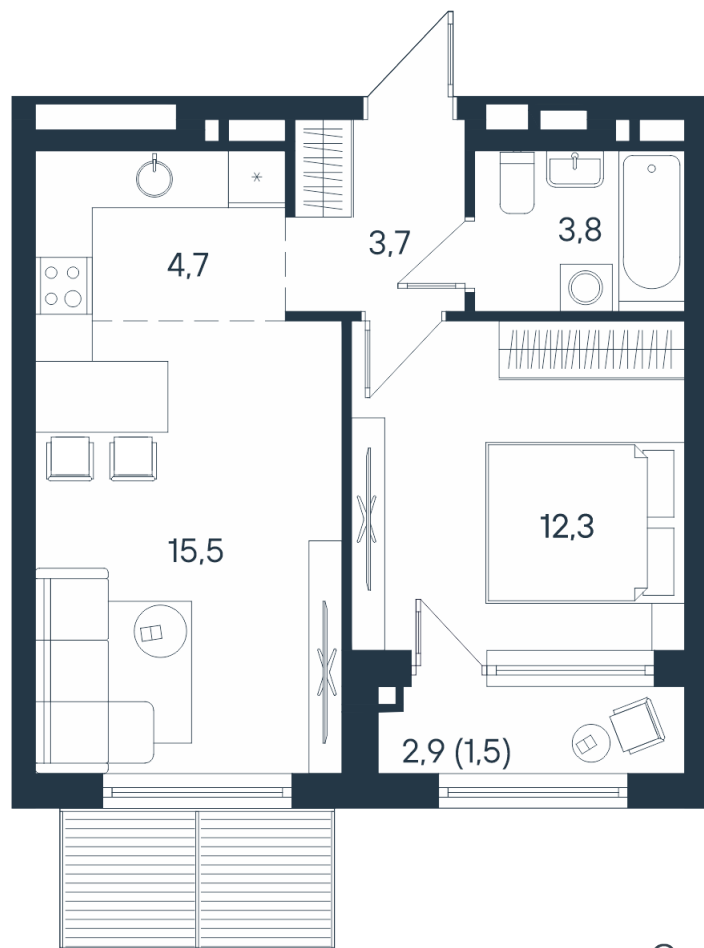

2-комнатная квартира- смарт

2*	27,8
	40,0
	41,5

Площадь
41.5 м²

Этаж
2/15

Окончание строительства
4 кв. 2026

Стоимость*
от 6 391 000 ₽

Цена за м²*
от 154 000 ₽

* Предложение не является публичной офертой.