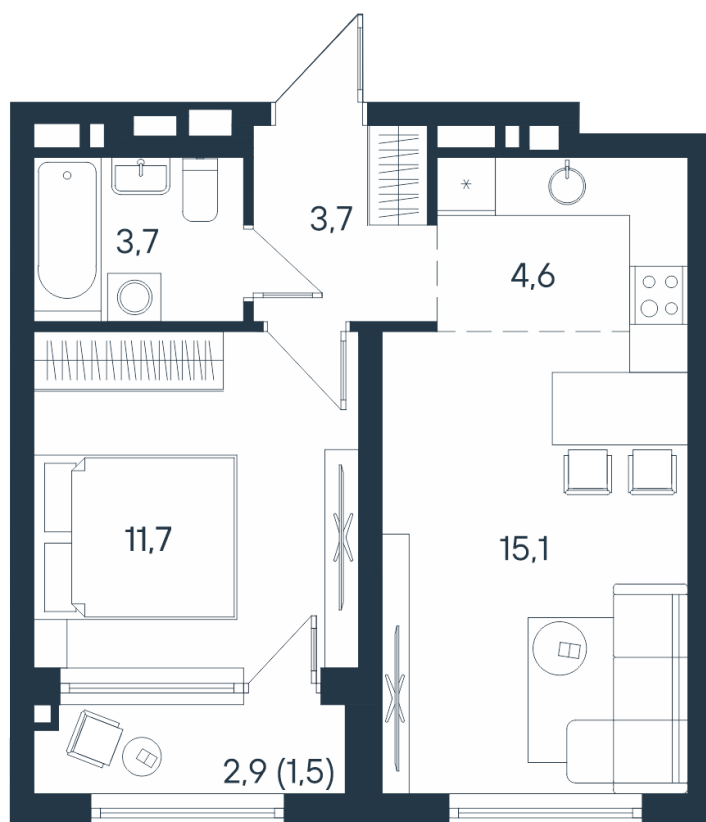

2-комнатная квартира- смарт

Площадь
40.3 м²

Этаж
2/15

Окончание строительства
4 кв. 2026

Стоимость*
от 6 206 200 ₽

Цена за м²*
от 154 000 ₽

2*	26,8
	38,8
	40,3

* Предложение не является публичной офертой.