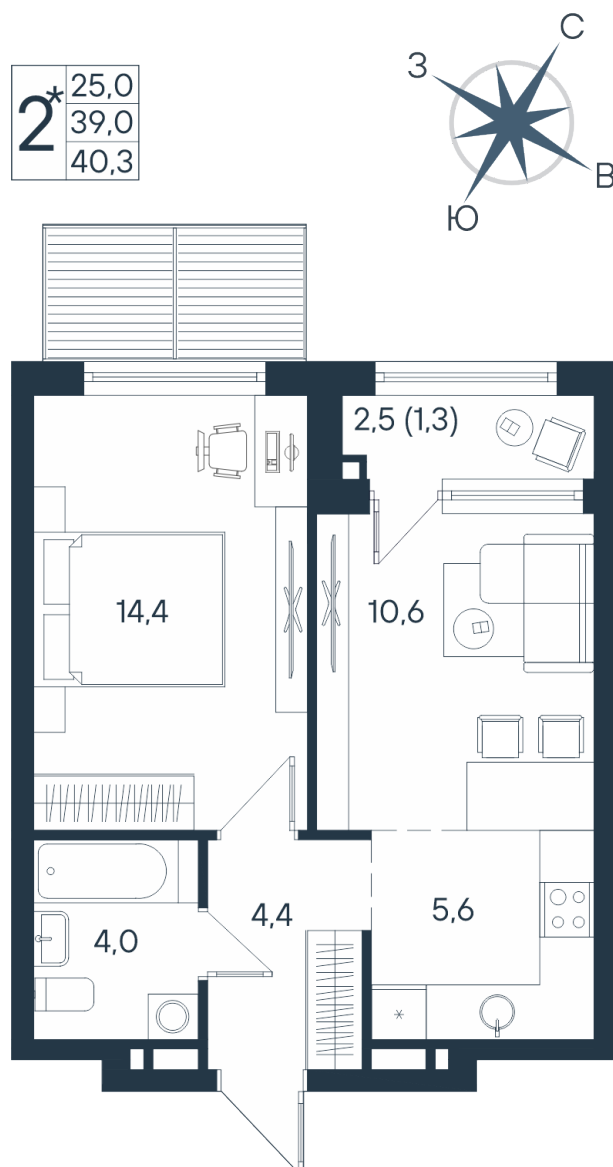

2-комнатная квартира- смарт

Площадь
40.3 м²

Этаж
2/15

Окончание строительства
4 кв. 2026

Стоимость*
от 6 206 200 ₽

Цена за м²*
от 154 000 ₽

* Предложение не является публичной офертой.

Расчёты являются предварительными, произведёнными по минимальным предложениям банков. Предлагаемая скидка является максимальной с учётом специальных ипотечных программ и/или господдержки. Данные обновлены 18.09.2024