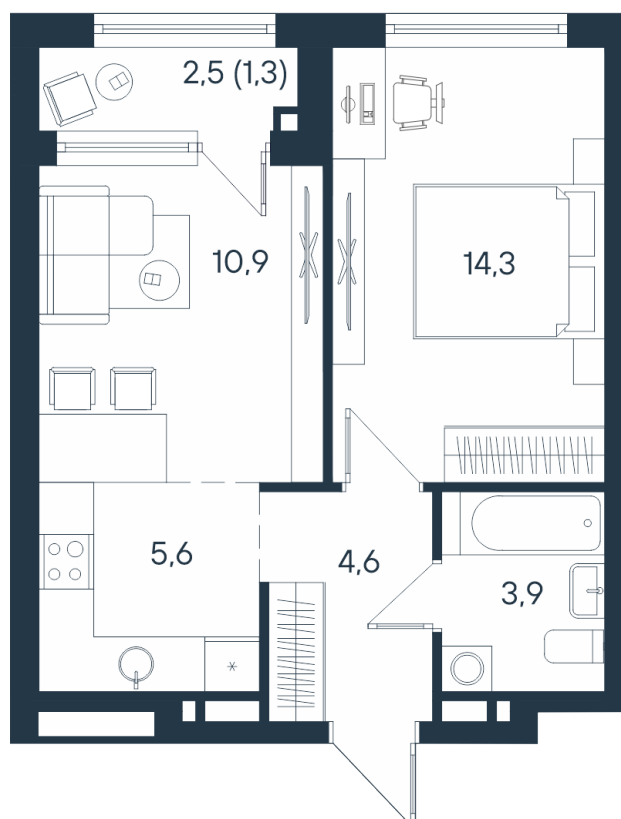

2-комнатная квартира- смарт

2*	25,2
	39,3
	40,6

Площадь
40.6 м²

Этаж
2/15

Окончание строительства
4 кв. 2026

Стоимость*
от 6 252 400 ₽

Цена за м²*
от 154 000 ₽

* Предложение не является публичной офертой.