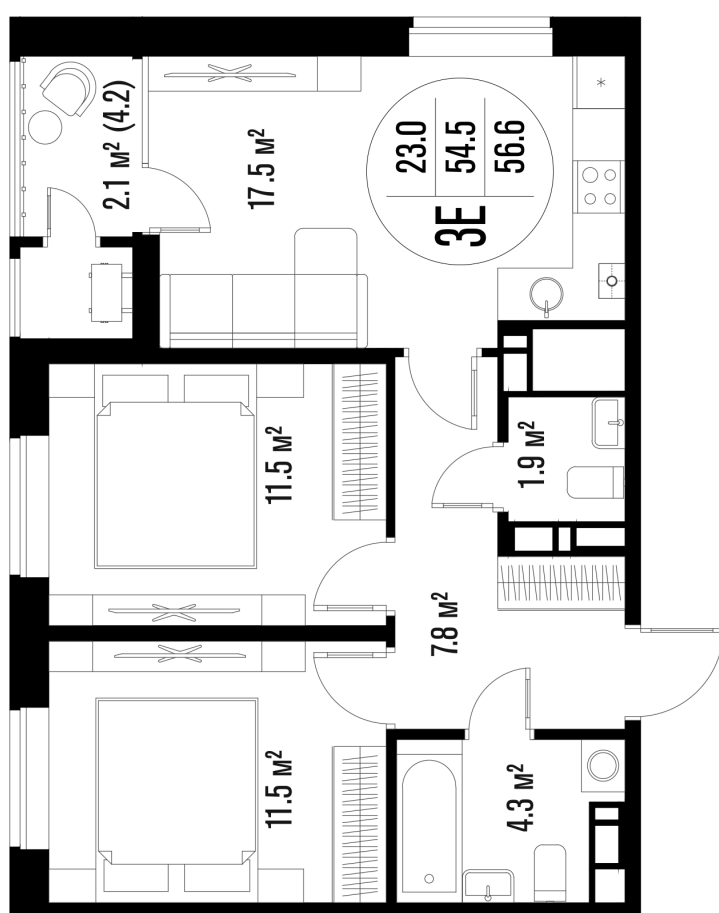

2-комнатная квартира-смарт

Площадь
56.6 м²

Этаж
16/18

Окончание строительства
4 кв. 2026

Стоимость*
от 8 716 400 ₽

Цена за м²*
от 154 000 ₽

* Предложение не является публичной офертой.

Расчёты являются предварительными, произведёнными по минимальным предложениям банков. Предлагаемая скидка является максимальной с учётом специальных ипотечных программ и/или господдержки. Данные обновлены 05.04.2025