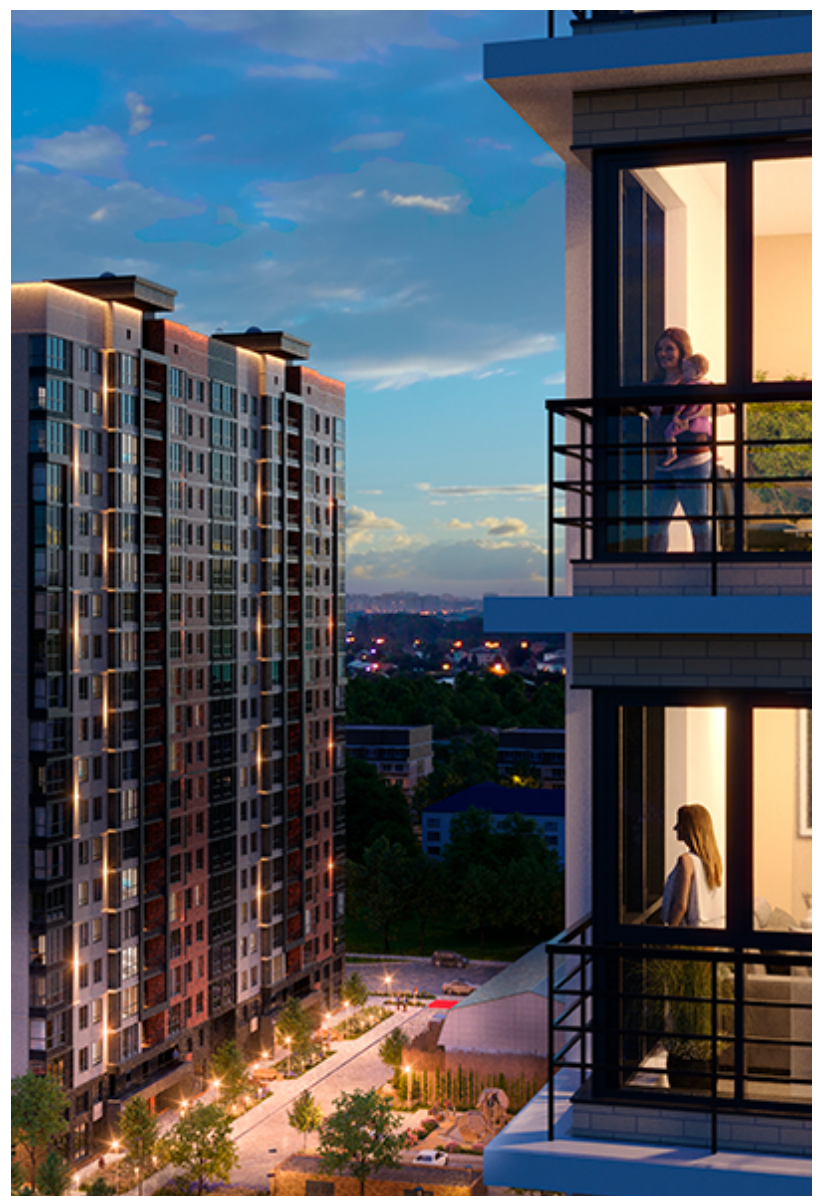

# 2-комнатная квартира-смарт

Площадь  
**56.6 м<sup>2</sup>**

Этаж  
**6/18**

Окончание строительства  
**4 кв. 2026**

Стоимость\*  
**от 8 716 400 ₽**

Цена за м<sup>2</sup>\*  
**от 154 000 ₽**

\* Предложение не является публичной офертой.

## Жилой квартал «Центральный»

Адрес ЖК: г. Астрахань, ул. Ахшарумова, 29

Жилой квартал «Центральный» расположен в самом центре города Астрахань с видом на Кремль, сочетает в себе традиции качества, авторскую архитектуру и современные технологии. Дома нового поколения для людей, которые выше всего ценят качество, комфорт, безопасность и свое время, выбирая лучшее для своей семьи.

- Вид на Кремль
- Детский сад от застройщика
- Собственный прогулочный бульвар
- Система «Умный дом»
- Детские экоплощадки
- Отделка White box

[Узнать подробнее](#)  
[о жилом комплексе](#)