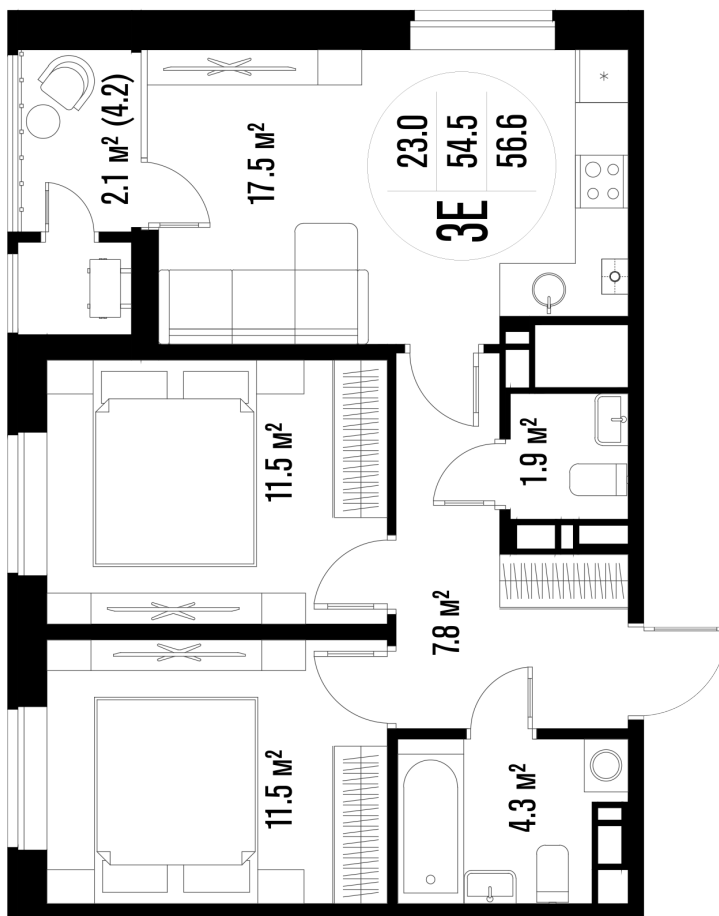

# 2-комнатная квартира-смарт

Площадь  
**56.6 м<sup>2</sup>**

Этаж  
**6/18**

Окончание строительства  
**4 кв. 2026**

Стоимость\*  
**от 8 716 400 ₽**

Цена за м<sup>2</sup>\*  
**от 154 000 ₽**

\* Предложение не является публичной офертой.