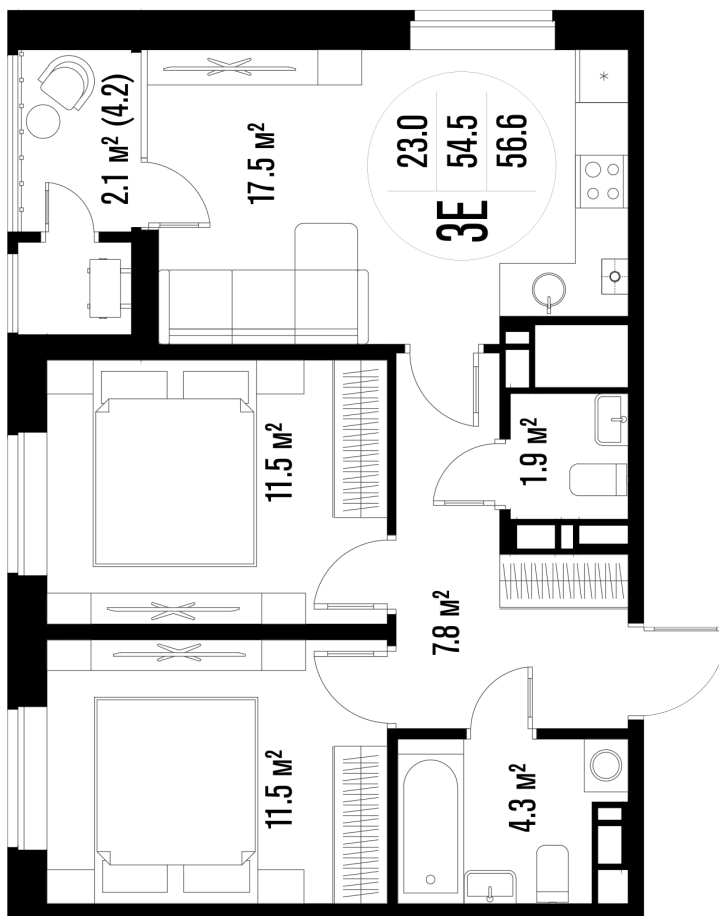

2-комнатная квартира- смарт

Площадь
56.6 м²

Этаж
5/18

Окончание строительства
4 кв. 2026

Стоимость*
от 8 716 400 ₽

Цена за м²*
от 154 000 ₽

* Предложение не является публичной офертой.

Расчёты являются предварительными, произведёнными по минимальным предложениям банков. Предлагаемая скидка является максимальной с учётом специальных ипотечных программ и/или господдержки. Данные обновлены 05.04.2025