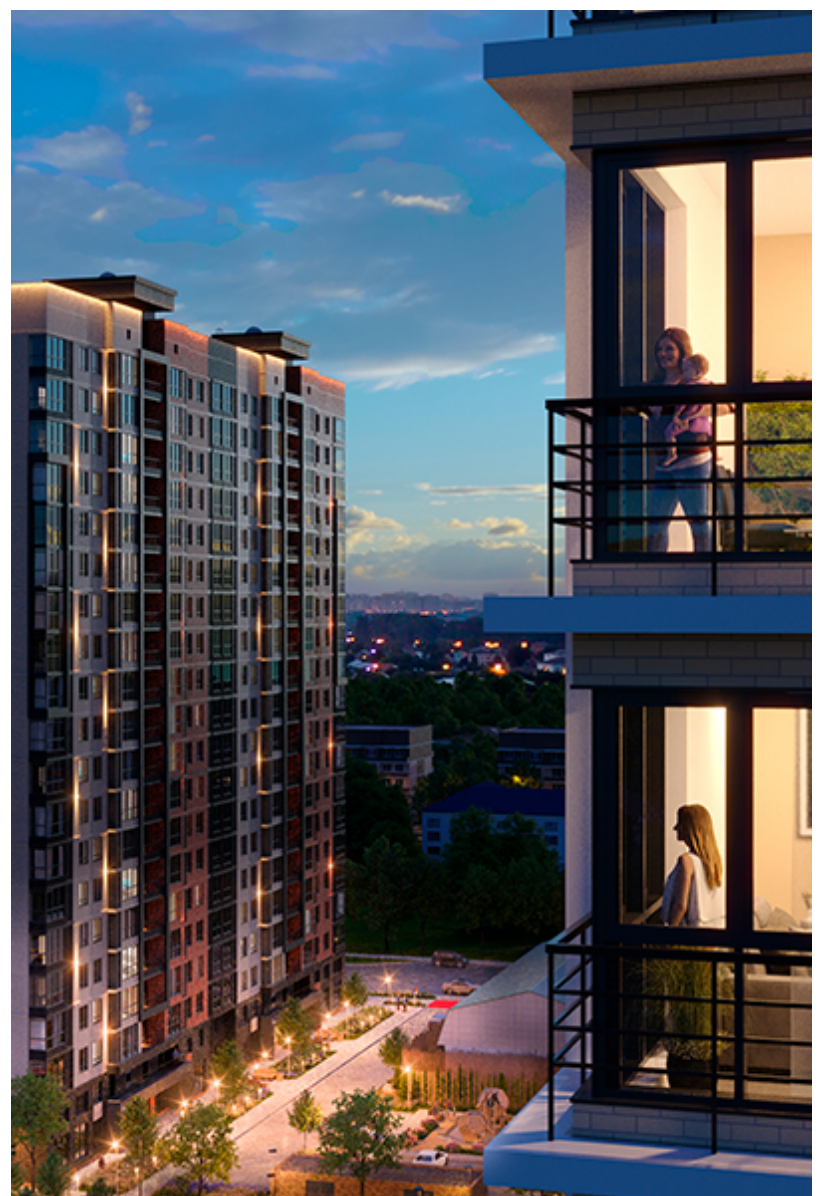

2-комнатная квартира- смарт

Площадь
56.6 м²

Этаж
5/18

Окончание строительства
4 кв. 2026

Стоимость*
от 8 716 400 ₽

Цена за м²*
от 154 000 ₽

* Предложение не является публичной офертой.

Расчёты являются предварительными, произведёнными по минимальным предложениям банков. Предлагаемая скидка является максимальной с учётом специальных ипотечных программ и/или господдержки. Данные обновлены 05.04.2025

Жилой квартал «Центральный»

Адрес ЖК: г. Астрахань, ул. Ахшарумова, 29

Жилой квартал «Центральный» расположен в самом центре города Астрахань с видом на Кремль, сочетает в себе традиции качества, авторскую архитектуру и современные технологии. Дома нового поколения для людей, которые выше всего ценят качество, комфорт, безопасность и свое время, выбирая лучшее для своей семьи.

- Вид на Кремль
- Детский сад от застройщика
- Собственный прогулочный бульвар
- Система «Умный дом»
- Детские экоплощадки
- Отделка White box

[Узнать подробнее
о жилом комплексе](#)