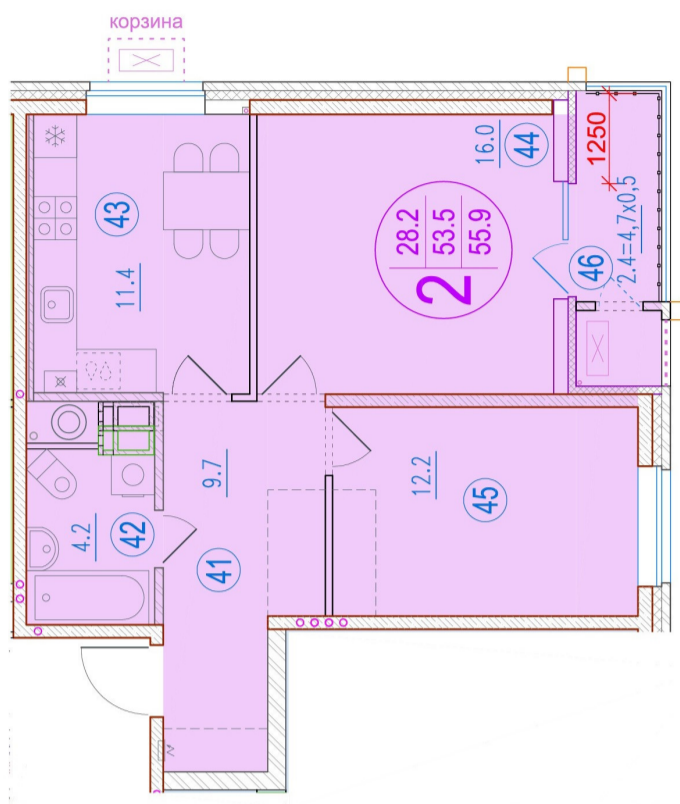

2-комнатная квартира

Площадь
55.9 м²

Этаж
20/20

Окончание строительства
2 кв. 2025

Стоимость*
от 8 608 600 ₽

Цена за м²*
от 154 000 ₽

* Предложение не является публичной офертой.

Расчёты являются предварительными, произведёнными по минимальным предложениям банков. Предлагаемая скидка является максимальной с учётом специальных ипотечных программ и/или господдержки. Данные обновлены 22.12.2024