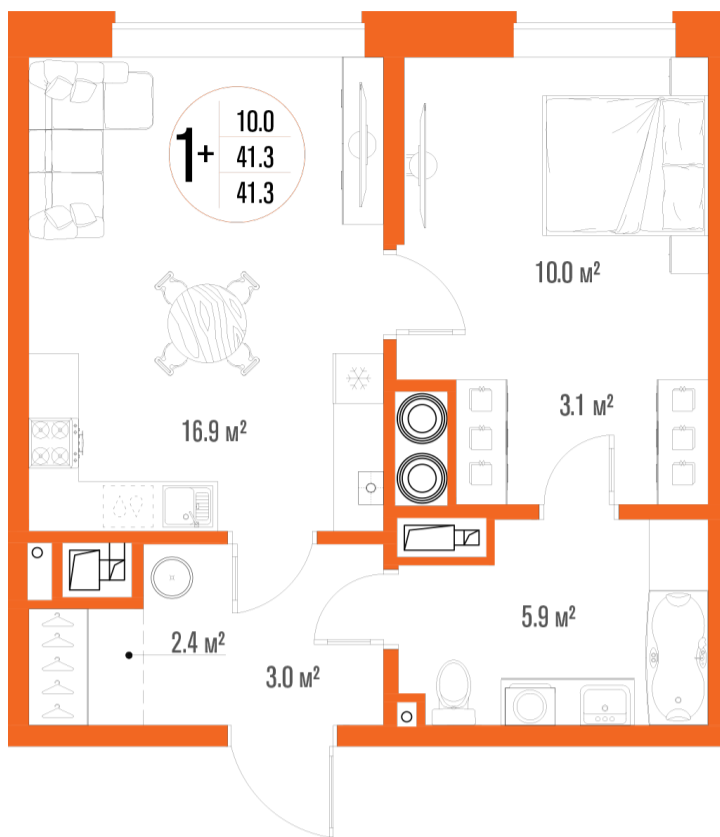

# 1-комнатная-смарт

Площадь  
**41.3 м<sup>2</sup>**

Этаж  
**17/17**

Окончание строительства  
**2 кв. 2027**

Стоимость\*  
**от 6 339 550 ₽**

Цена за м<sup>2</sup>\*  
**от 153 500 ₽**

\* Предложение не является публичной офертой.