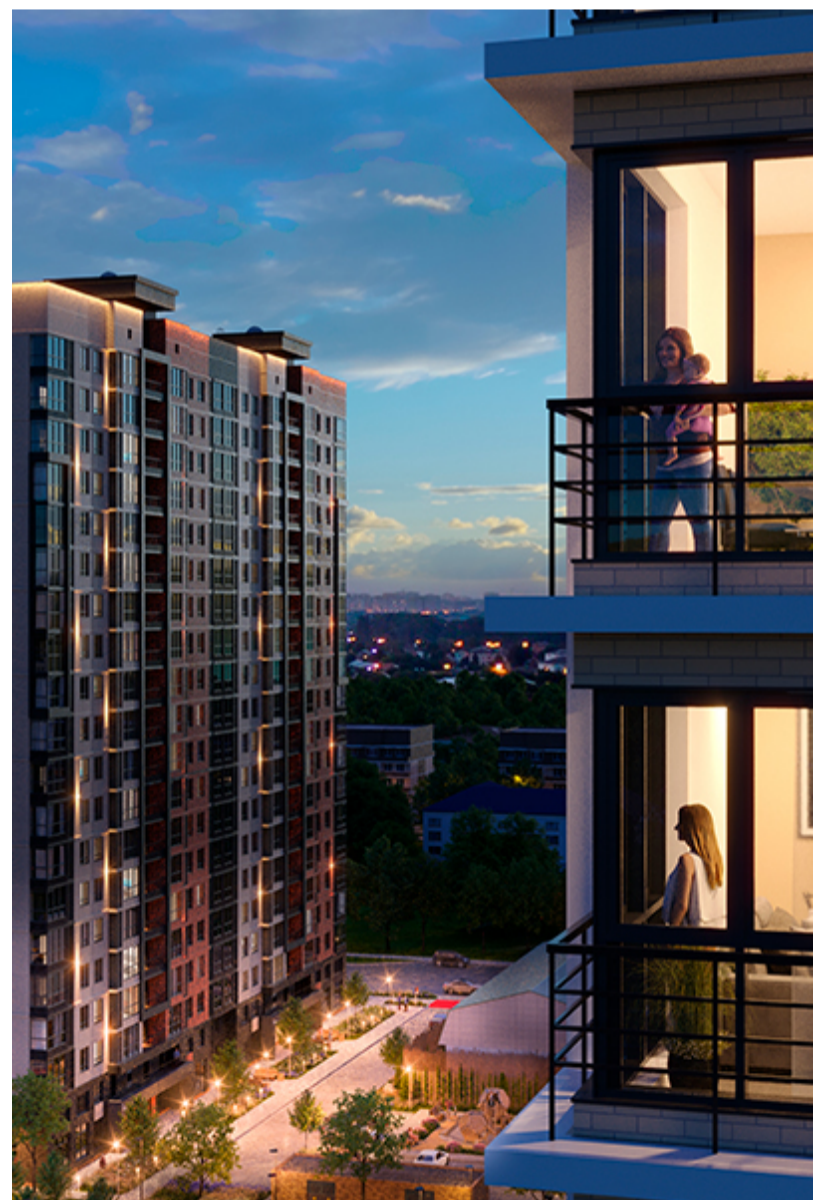

# 1-комнатная-смарт

Площадь  
**41.3 м<sup>2</sup>**

Этаж  
**17/17**

Окончание строительства  
**2 кв. 2027**

Стоимость\*  
**от 6 339 550 ₽**

Цена за м<sup>2</sup>\*  
**от 153 500 ₽**

\* Предложение не является публичной офертой.

## Жилой квартал «Центральный»

Адрес ЖК: г. Астрахань, ул. Ахшарумова, 29

Жилой квартал «Центральный» расположен в самом центре города Астрахань с видом на Кремль, сочетает в себе традиции качества, авторскую архитектуру и современные технологии. Дома нового поколения для людей, которые выше всего ценят качество, комфорт, безопасность и свое время, выбирая лучшее для своей семьи.

- Вид на Кремль
- Детский сад от застройщика
- Собственный прогулочный бульвар
- Система «Умный дом»
- Детские эколощадки
- Отделка White box

[Узнать подробнее  
о жилом комплексе](#)