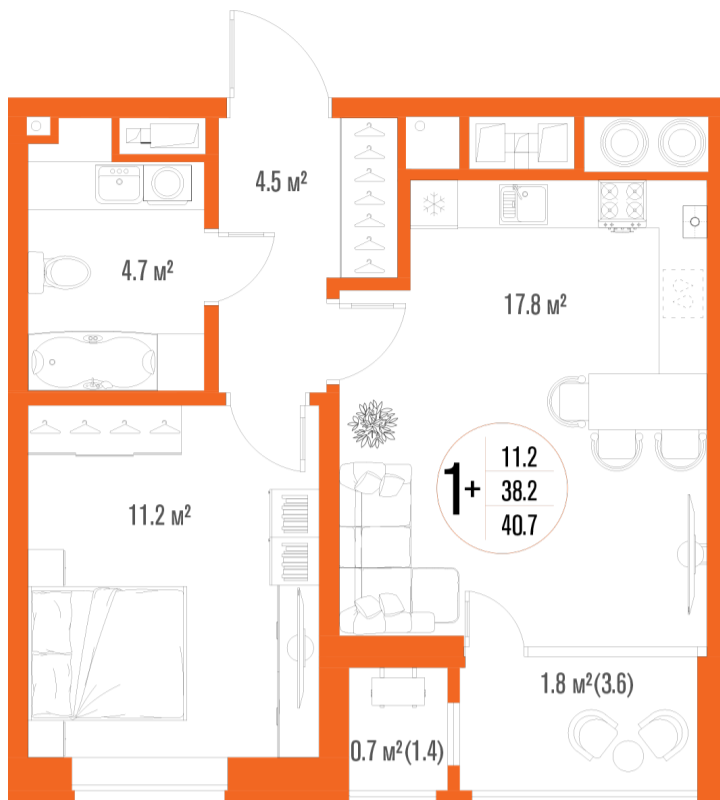

1-комнатная-смарт

Площадь
40.7 м²

Этаж
17/17

Окончание строительства
2 кв. 2027

Стоимость*
от 6 247 450 ₽

Цена за м²*
от 153 500 ₽

* Предложение не является публичной офертой.

Расчёты являются предварительными, произведёнными по минимальным предложениям банков. Предлагаемая скидка является максимальной с учётом специальных ипотечных программ и/или господдержки. Данные обновлены 23.11.2024