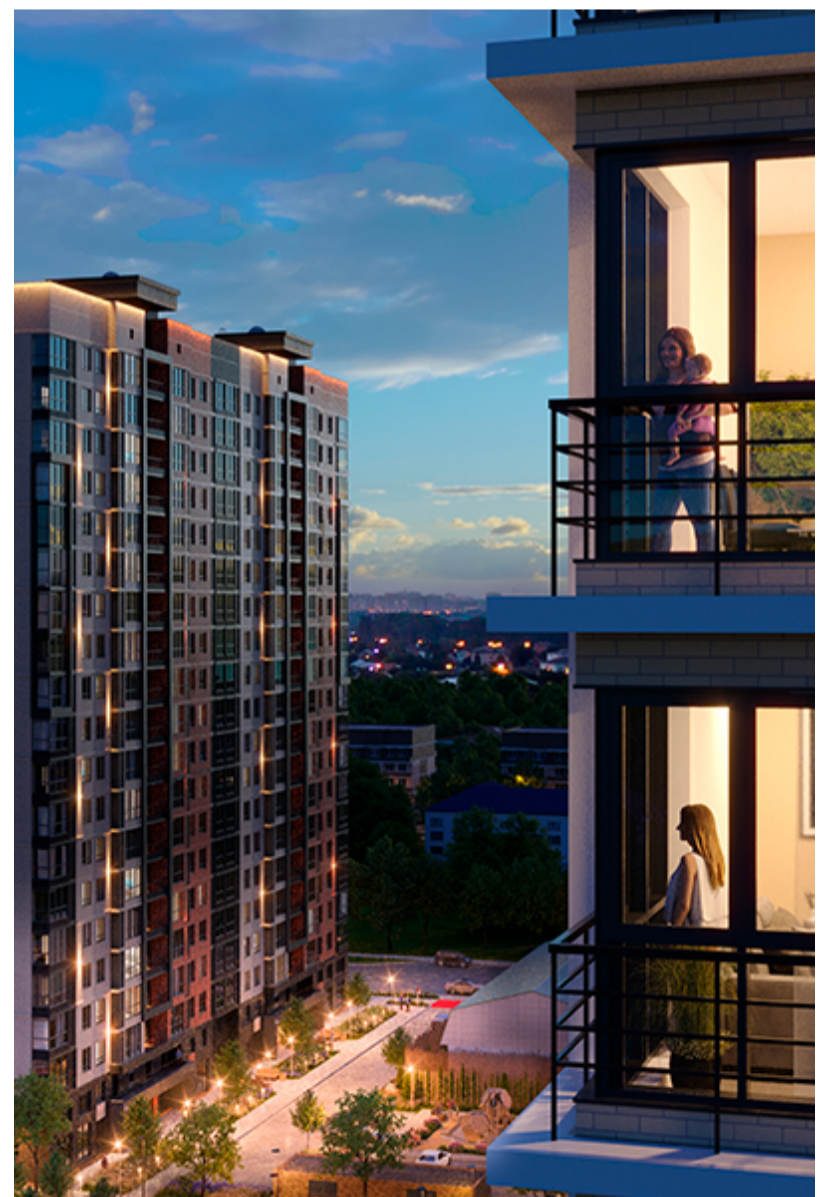

1-комнатная-смарт

Площадь
40.7 м²

Этаж
17/17

Окончание строительства
2 кв. 2027

Стоимость*
от 6 247 450 ₽

Цена за м²*
от 153 500 ₽

* Предложение не является публичной офертой.

Расчёты являются предварительными, произведёнными по минимальным предложениям банков. Предлагаемая скидка является максимальной с учётом специальных ипотечных программ и/или господдержки. Данные обновлены 23.11.2024

Жилой квартал «Центральный»

Адрес ЖК: г. Астрахань, ул. Ахшарумова, 29

Жилой квартал «Центральный» расположен в самом центре города Астрахань с видом на Кремль, сочетает в себе традиции качества, авторскую архитектуру и современные технологии. Дома нового поколения для людей, которые выше всего ценят качество, комфорт, безопасность и свое время, выбирая лучшее для своей семьи.

- Вид на Кремль
- Детский сад от застройщика
- Собственный прогулочный бульвар
- Система «Умный дом»
- Детские экоплощадки
- Отделка White box

[Узнать подробнее
о жилом комплексе](#)