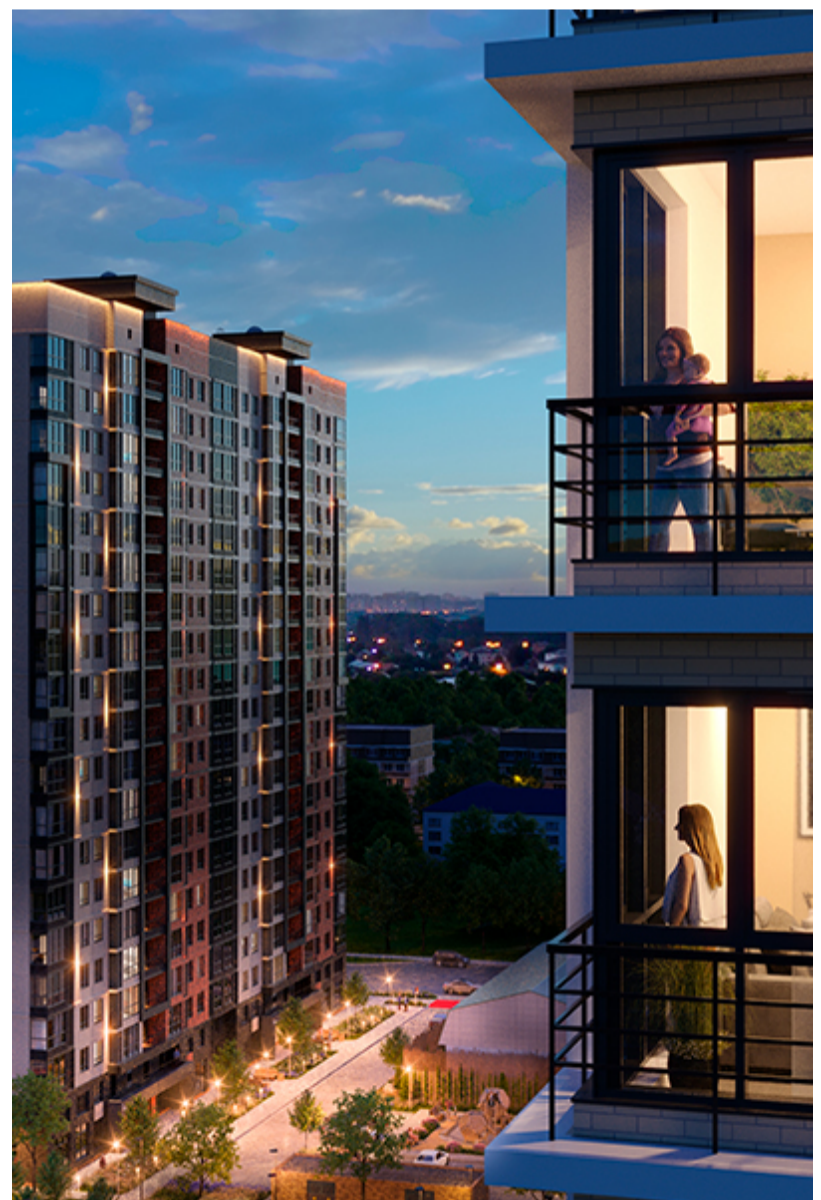

# 1-комнатная-смарт

Площадь  
**41.3 м<sup>2</sup>**

Этаж  
**16/17**

Окончание строительства  
**2 кв. 2027**

Стоимость\*  
**от 6 339 550 ₽**

Цена за м<sup>2</sup>\*  
**от 153 500 ₽**

\* Предложение не является публичной офертой.

## Жилой квартал «Центральный»

Адрес ЖК: г. Астрахань, ул. Ахшарумова, 29

Жилой квартал «Центральный» расположен в самом центре города Астрахань с видом на Кремль, сочетает в себе традиции качества, авторскую архитектуру и современные технологии. Дома нового поколения для людей, которые выше всего ценят качество, комфорт, безопасность и свое время, выбирая лучшее для своей семьи.

- Вид на Кремль
- Детский сад от застройщика
- Собственный прогулочный бульвар
- Система «Умный дом»
- Детские экоплощадки
- Отделка White box

[Узнать подробнее  
о жилом комплексе](#)