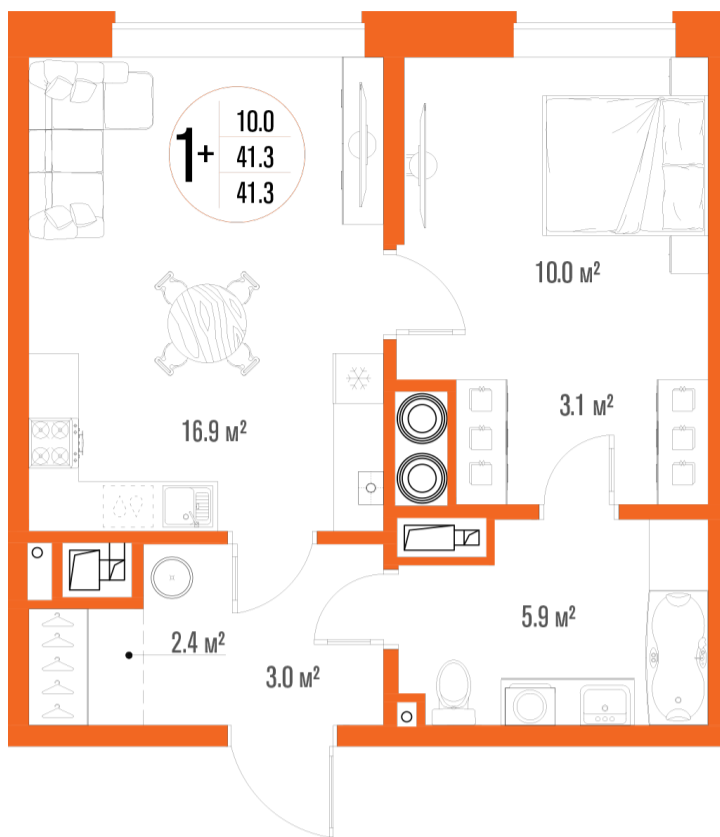

# 1-комнатная-смарт

Площадь  
**41.3 м<sup>2</sup>**

Этаж  
**16/17**

Окончание строительства  
**2 кв. 2027**

Стоимость\*  
**от 6 339 550 ₽**

Цена за м<sup>2</sup>\*  
**от 153 500 ₽**

\* Предложение не является публичной офертой.