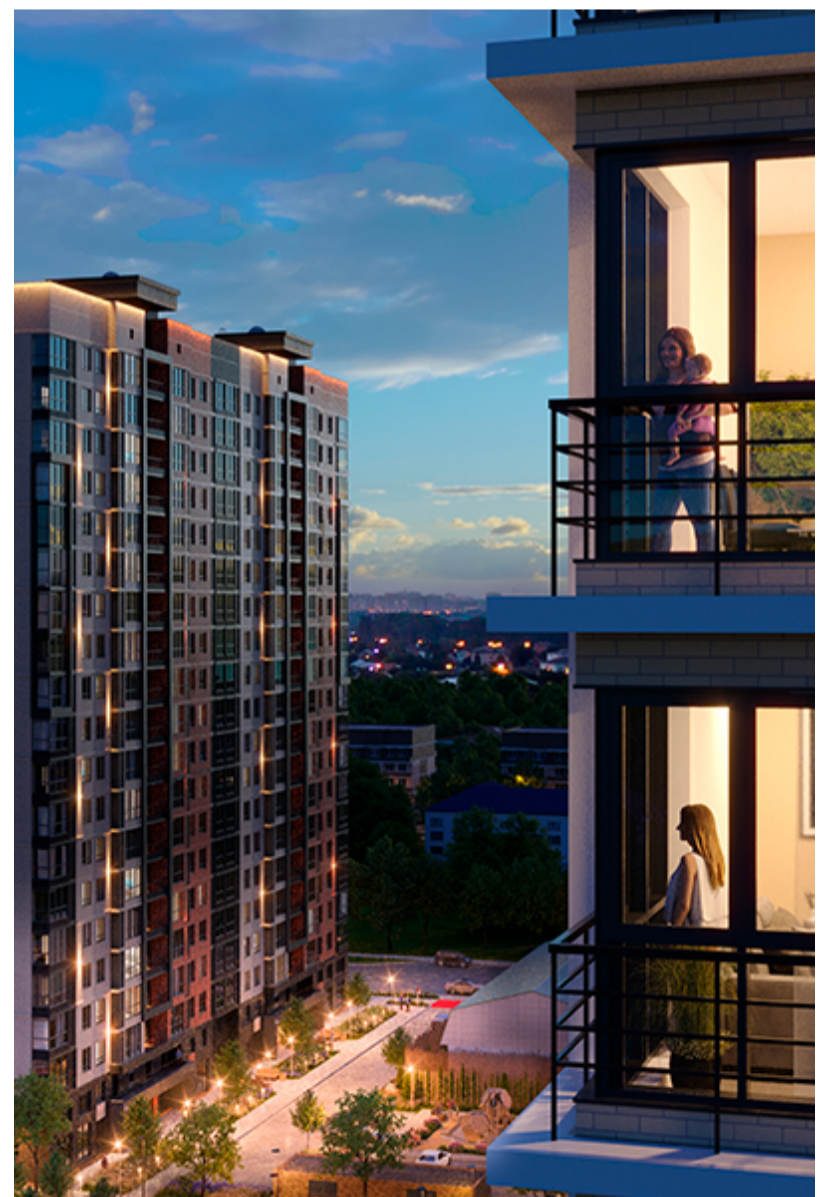

1-комнатная-смарт

Площадь
40.7 м²

Этаж
16/17

Окончание строительства
2 кв. 2027

Стоимость*
от 6 247 450 ₽

Цена за м²*
от 153 500 ₽

* Предложение не является публичной офертой.

Расчёты являются предварительными, произведёнными по минимальным предложениям банков. Предлагаемая скидка является максимальной с учётом специальных ипотечных программ и/или господдержки. Данные обновлены 24.11.2024

Жилой квартал «Центральный»

Адрес ЖК: г. Астрахань, ул. Ахшарумова, 29

Жилой квартал «Центральный» расположен в самом центре города Астрахань с видом на Кремль, сочетает в себе традиции качества, авторскую архитектуру и современные технологии. Дома нового поколения для людей, которые выше всего ценят качество, комфорт, безопасность и свое время, выбирая лучшее для своей семьи.

- Вид на Кремль
- Детский сад от застройщика
- Собственный прогулочный бульвар
- Система «Умный дом»
- Детские эколощадки
- Отделка White box

[Узнать подробнее
о жилом комплексе](#)