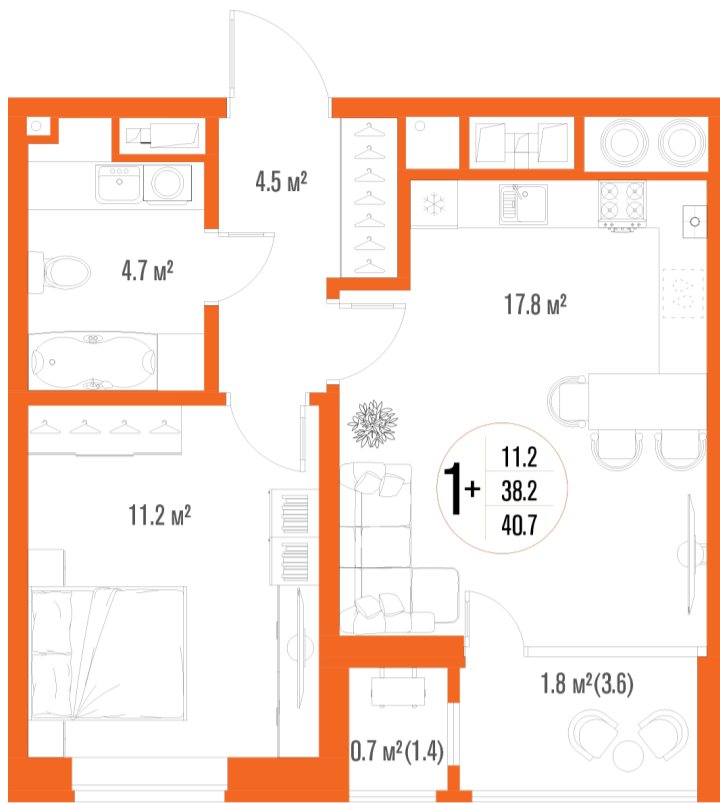

1-комнатная-смарт

Площадь
40.7 м²

Этаж
16/17

Окончание строительства
2 кв. 2027

Стоимость*
от 6 247 450 ₽

Цена за м²*
от 153 500 ₽

* Предложение не является публичной офертой.

Расчёты являются предварительными, произведёнными по минимальным предложениям банков. Предлагаемая скидка является максимальной с учётом специальных ипотечных программ и/или господдержки. Данные обновлены 24.11.2024