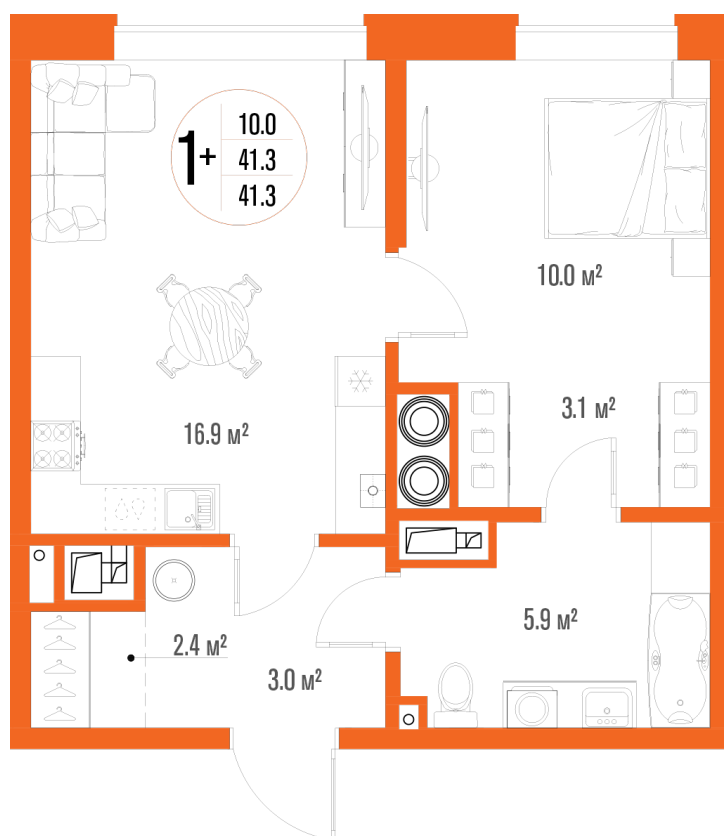

1-комнатная-смарт

Площадь
41.3 м²

Этаж
15/17

Окончание строительства
2 кв. 2027

Стоимость*
от 6 339 550 ₽

Цена за м²*
от 153 500 ₽

* Предложение не является публичной офертой.

Расчёты являются предварительными, произведёнными по минимальным предложениям банков. Предлагаемая скидка является максимальной с учётом специальных ипотечных программ и/или господдержки. Данные обновлены 28.11.2024