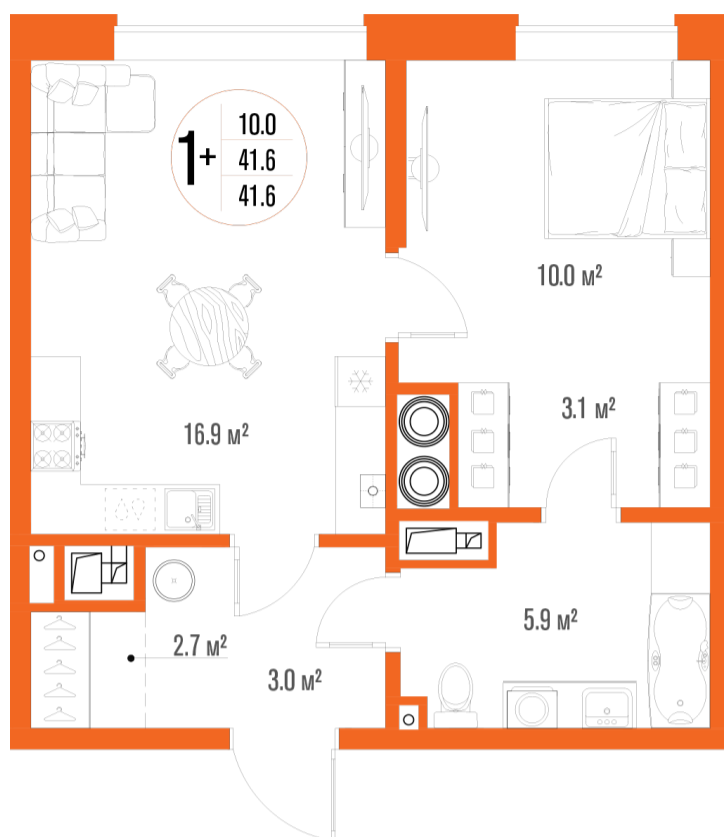

# 1-комнатная-смарт

Площадь  
41.6 м<sup>2</sup>

Этаж  
11/17

Окончание строительства  
2 кв. 2027

Стоимость\*  
от 6 385 600 ₽

Цена за м<sup>2</sup>\*  
от 153 500 ₽

\* Предложение не является публичной офертой.