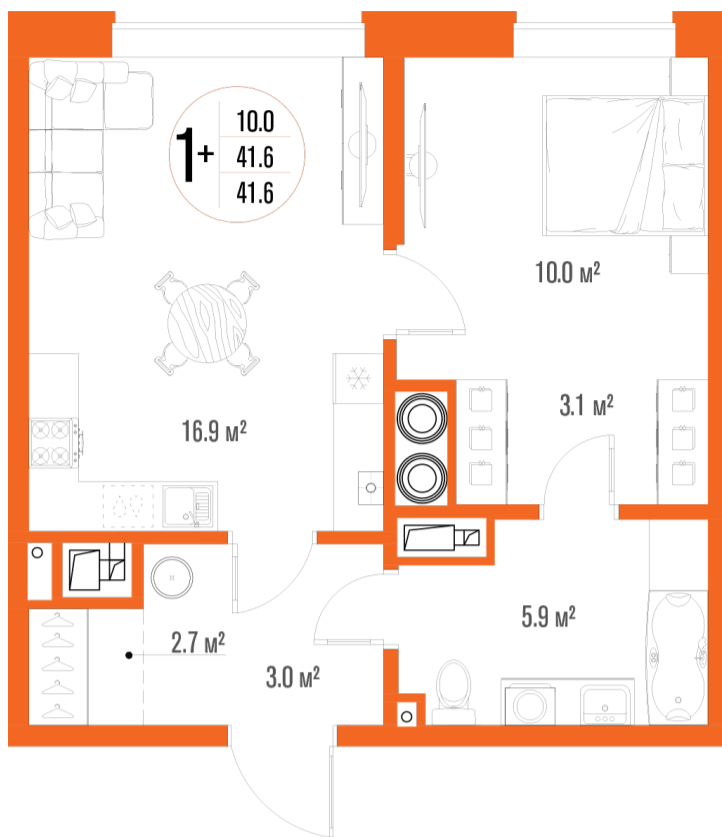

1-комнатная-смарт

Площадь
41.6 м²

Этаж
10/17

Окончание строительства
2 кв. 2027

Стоимость*
от 6 385 600 ₽

Цена за м²*
от 153 500 ₽

* Предложение не является публичной офертой.

Расчёты являются предварительными, произведёнными по минимальным предложениям банков. Предлагаемая скидка является максимальной с учётом специальных ипотечных программ и/или господдержки. Данные обновлены 25.11.2024