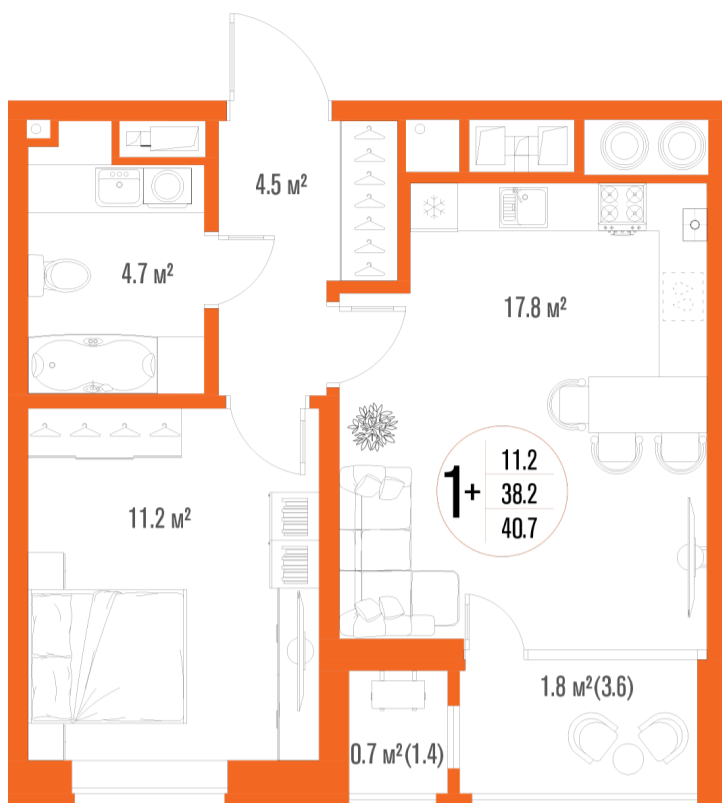

# 1-комнатная-смарт

Площадь  
40.7 м<sup>2</sup>

Этаж  
10/17

Окончание строительства  
2 кв. 2027

Стоимость\*  
от 6 247 450 ₽

Цена за м<sup>2</sup>\*  
от 153 500 ₽

\* Предложение не является публичной офертой.