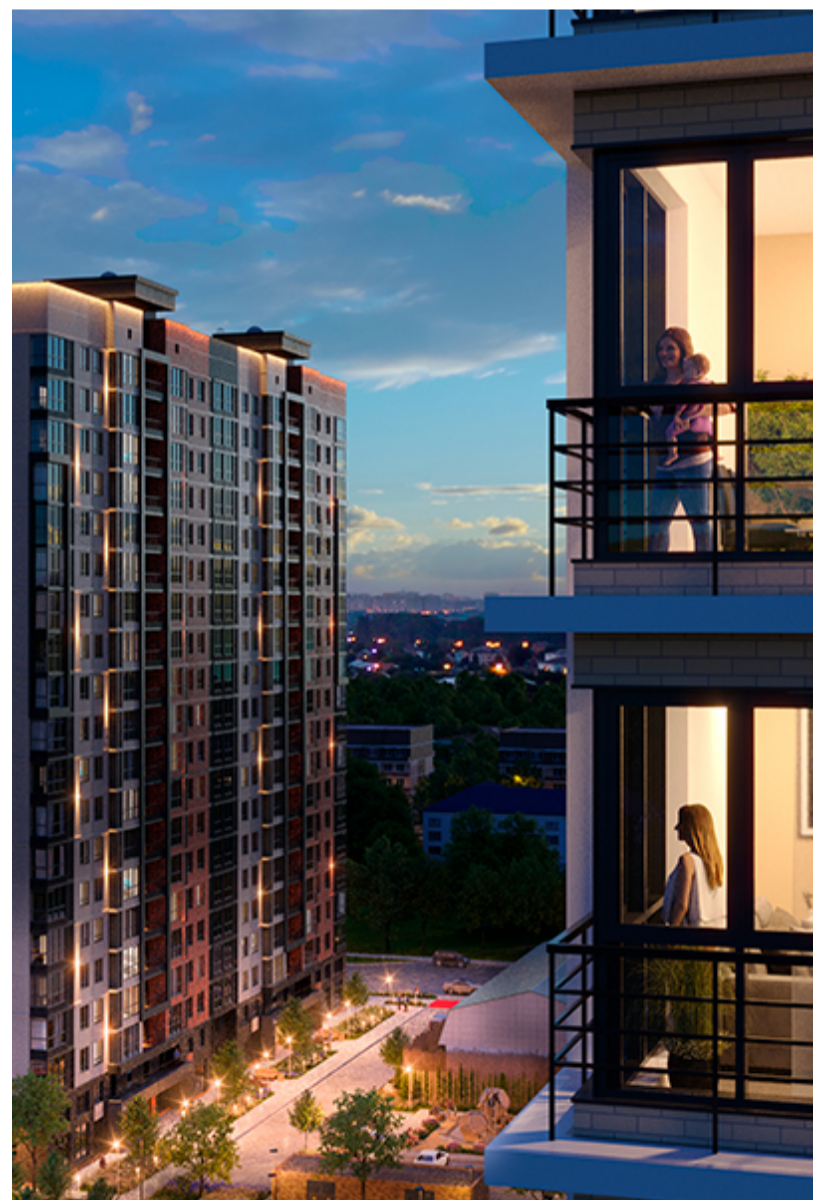

# 1-комнатная-смарт

Площадь  
40.7 м<sup>2</sup>

Этаж  
10/17

Окончание строительства  
2 кв. 2027

Стоимость\*  
от 6 247 450 ₽

Цена за м<sup>2</sup>\*  
от 153 500 ₽

\* Предложение не является публичной офертой.

## Жилой квартал «Центральный»

Адрес ЖК: г. Астрахань, ул. Ахшарумова, 29

Жилой квартал «Центральный» расположен в самом центре города Астрахань с видом на Кремль, сочетает в себе традиции качества, авторскую архитектуру и современные технологии. Дома нового поколения для людей, которые выше всего ценят качество, комфорт, безопасность и свое время, выбирая лучшее для своей семьи.

- Вид на Кремль
- Детский сад от застройщика
- Собственный прогулочный бульвар
- Система «Умный дом»
- Детские эколощадки
- Отделка White box

[Узнать подробнее  
о жилом комплексе](#)