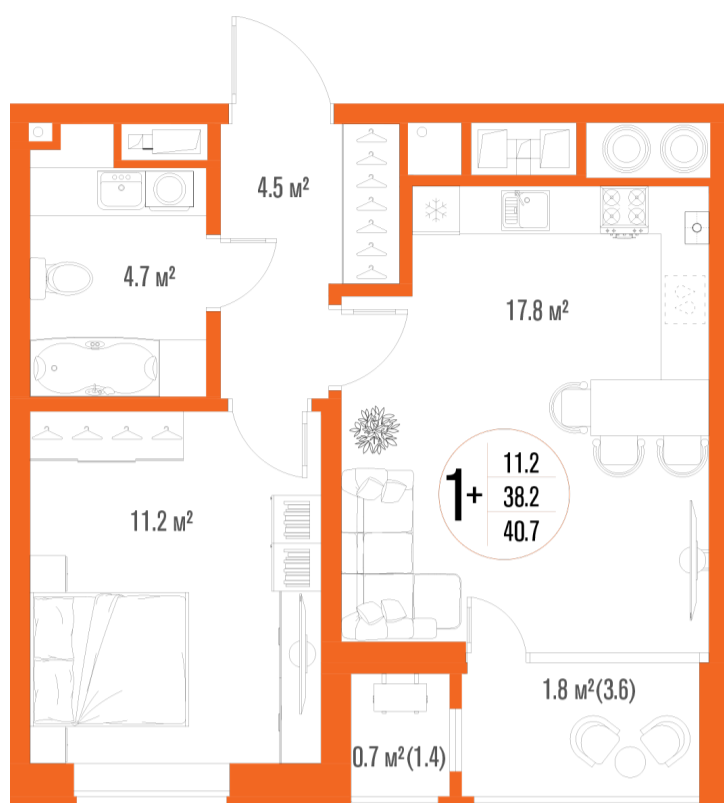

1-комнатная-смарт

Площадь
40.7 м²

Этаж
9/17

Окончание строительства
2 кв. 2027

Стоимость*
от 6 247 450 ₽

Цена за м²*
от 153 500 ₽

* Предложение не является публичной офертой.

Расчёты являются предварительными, произведёнными по минимальным предложениям банков. Предлагаемая скидка является максимальной с учётом специальных ипотечных программ и/или господдержки. Данные обновлены 22.11.2024