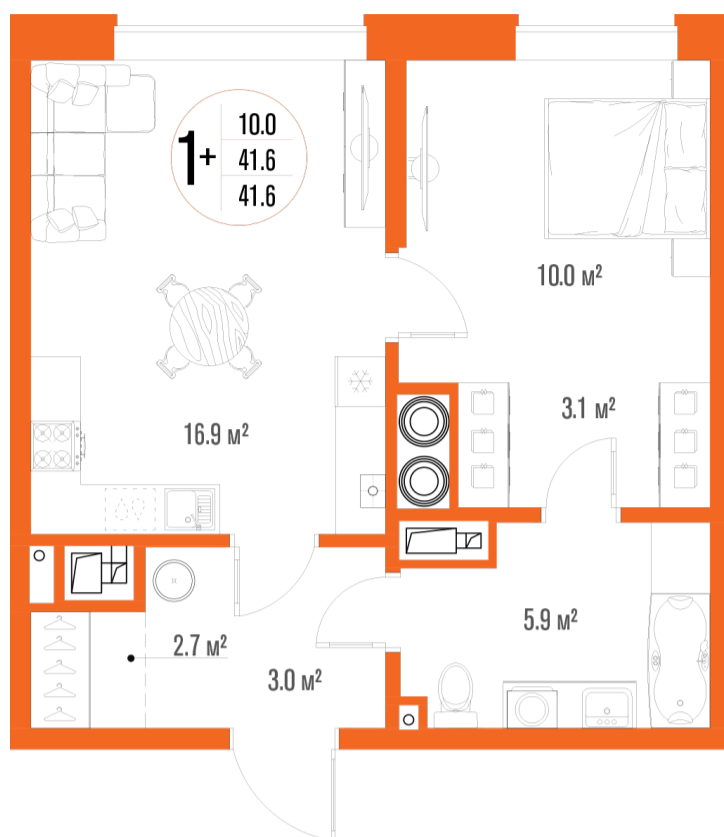

1-комнатная-смарт

Площадь
41.6 м²

Этаж
8/17

Окончание строительства
2 кв. 2027

Стоимость*
от 6 385 600 ₽

Цена за м²*
от 153 500 ₽

* Предложение не является публичной офертой.

Расчёты являются предварительными, произведёнными по минимальным предложениям банков. Предлагаемая скидка является максимальной с учётом специальных ипотечных программ и/или господдержки. Данные обновлены 22.11.2024