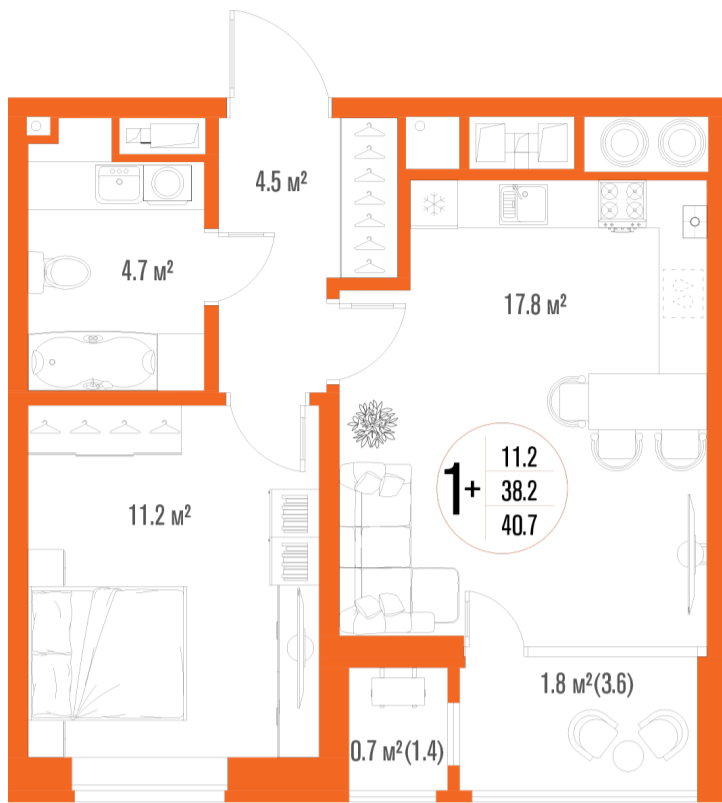

1-комнатная-смарт

Площадь
40.7 м²

Этаж
7/17

Окончание строительства
2 кв. 2027

Стоимость*
от 6 247 450 ₽

Цена за м²*
от 153 500 ₽

* Предложение не является публичной офертой.

Расчёты являются предварительными, произведёнными по минимальным предложениям банков. Предлагаемая скидка является максимальной с учётом специальных ипотечных программ и/или господдержки. Данные обновлены 22.11.2024