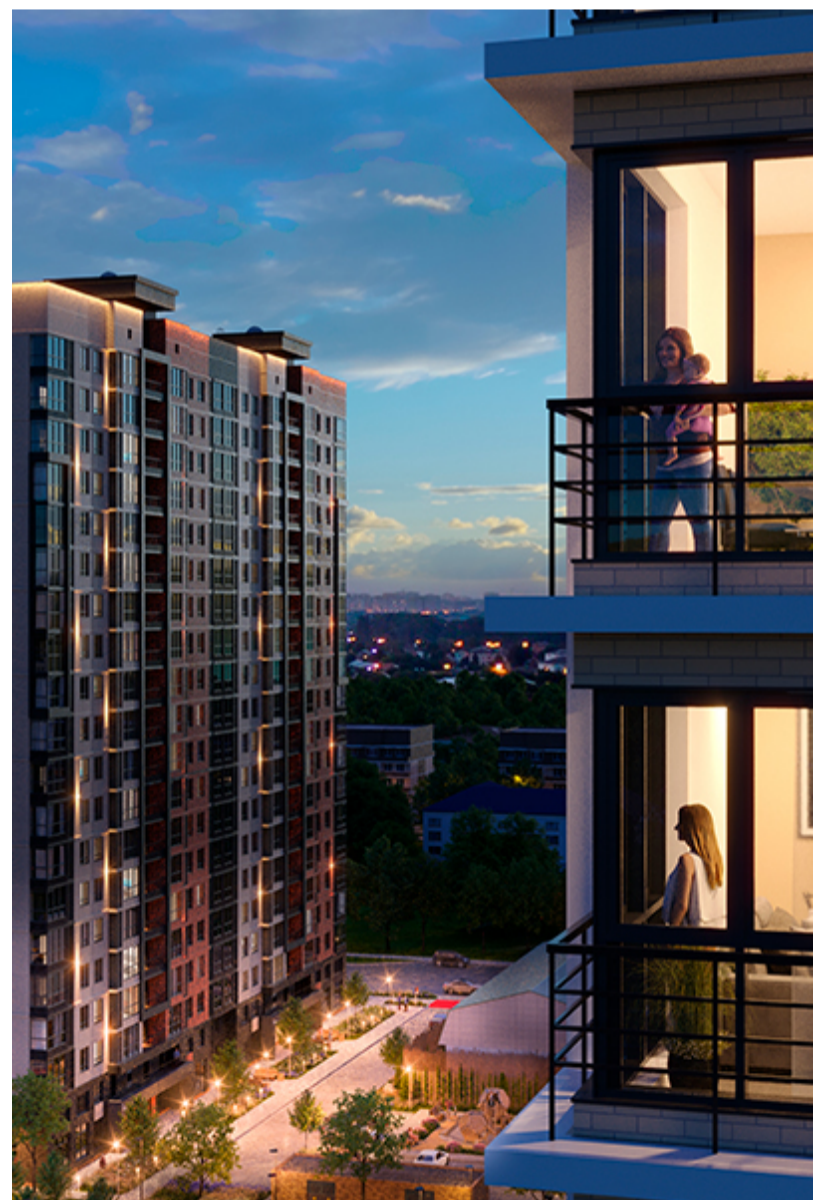

1-комнатная-смарт

Площадь
40.7 м²

Этаж
7/17

Окончание строительства
2 кв. 2027

Стоимость*
от 6 247 450 ₽

Цена за м²*
от 153 500 ₽

* Предложение не является публичной офертой.

Расчёты являются предварительными, произведёнными по минимальным предложениям банков. Предлагаемая скидка является максимальной с учётом специальных ипотечных программ и/или господдержки. Данные обновлены 22.11.2024

Жилой квартал «Центральный»

Адрес ЖК: г. Астрахань, ул. Ахшарумова, 29

Жилой квартал «Центральный» расположен в самом центре города Астрахань с видом на Кремль, сочетает в себе традиции качества, авторскую архитектуру и современные технологии. Дома нового поколения для людей, которые выше всего ценят качество, комфорт, безопасность и свое время, выбирая лучшее для своей семьи.

- Вид на Кремль
- Детский сад от застройщика
- Собственный прогулочный бульвар
- Система «Умный дом»
- Детские эколощадки
- Отделка White box

[Узнать подробнее
о жилом комплексе](#)