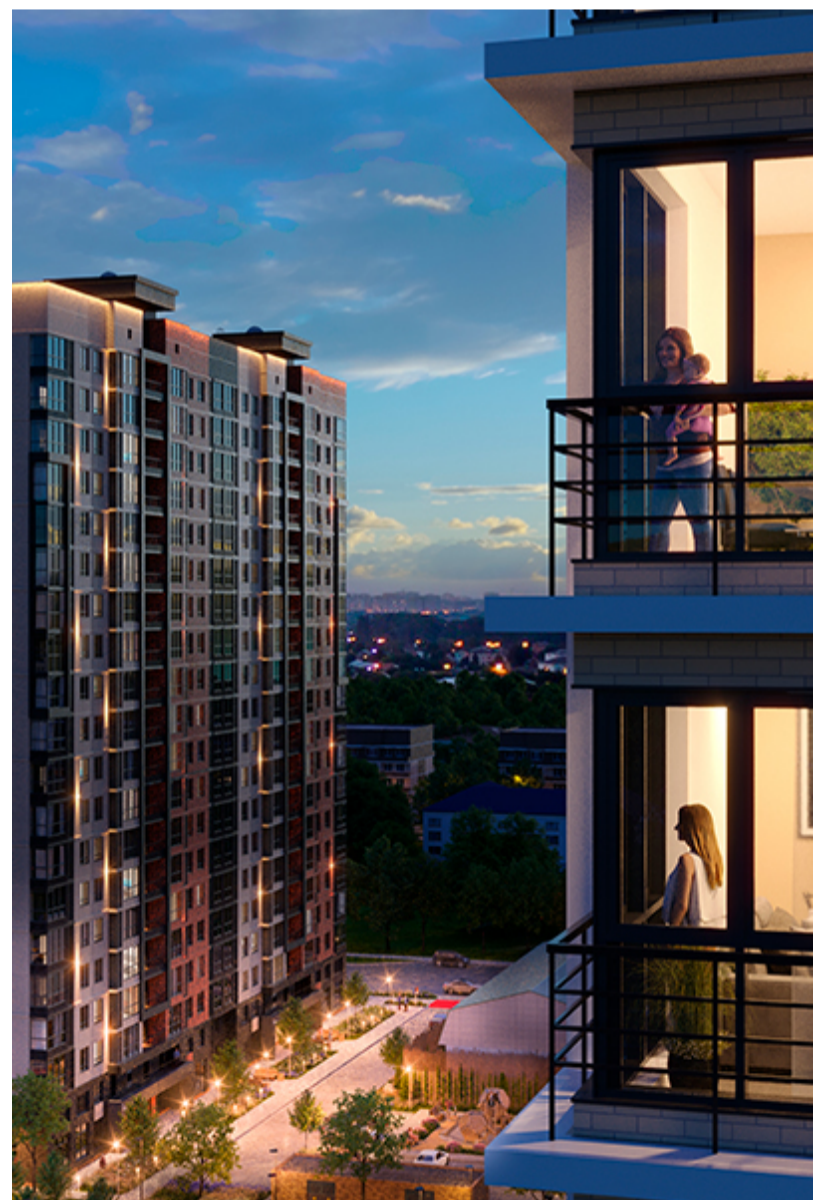

# 1-комнатная-смарт

Площадь  
41.6 м<sup>2</sup>

Этаж  
5/17

Окончание строительства  
2 кв. 2027

Стоимость\*  
от 6 385 600 ₽

Цена за м<sup>2</sup>\*  
от 153 500 ₽

\* Предложение не является публичной офертой.

## Жилой квартал «Центральный»

Адрес ЖК: г. Астрахань, ул. Ахшарумова, 29

Жилой квартал «Центральный» расположен в самом центре города Астрахань с видом на Кремль, сочетает в себе традиции качества, авторскую архитектуру и современные технологии. Дома нового поколения для людей, которые выше всего ценят качество, комфорт, безопасность и свое время, выбирая лучшее для своей семьи.

- Вид на Кремль
- Детский сад от застройщика
- Собственный прогулочный бульвар
- Система «Умный дом»
- Детские экоплощадки
- Отделка White box

[Узнать подробнее  
о жилом комплексе](#)