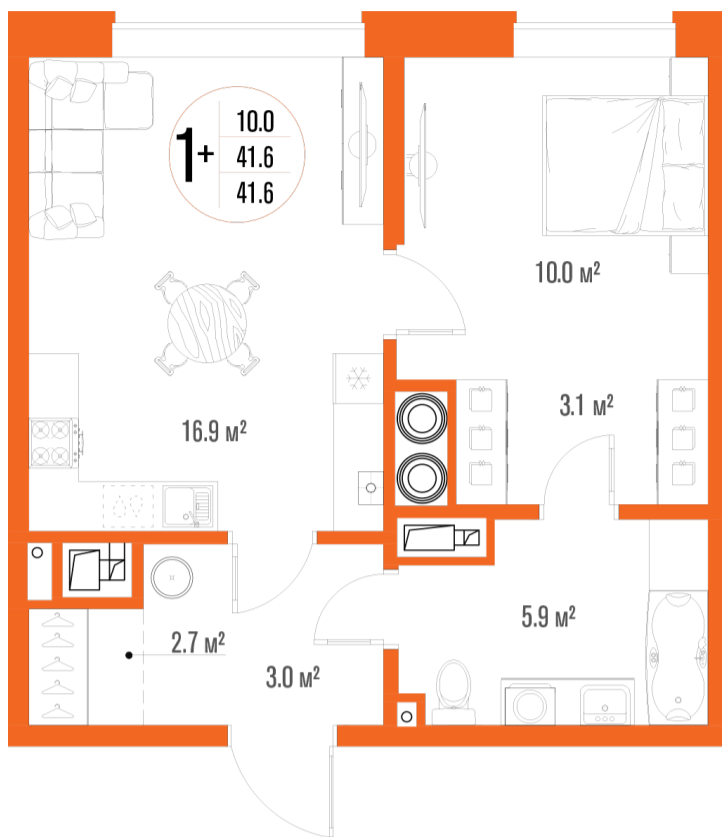

# 1-комнатная-смарт

Площадь  
41.6 м<sup>2</sup>

Этаж  
5/17

Окончание строительства  
2 кв. 2027

Стоимость\*  
от 6 385 600 ₽

Цена за м<sup>2</sup>\*  
от 153 500 ₽

\* Предложение не является публичной офертой.