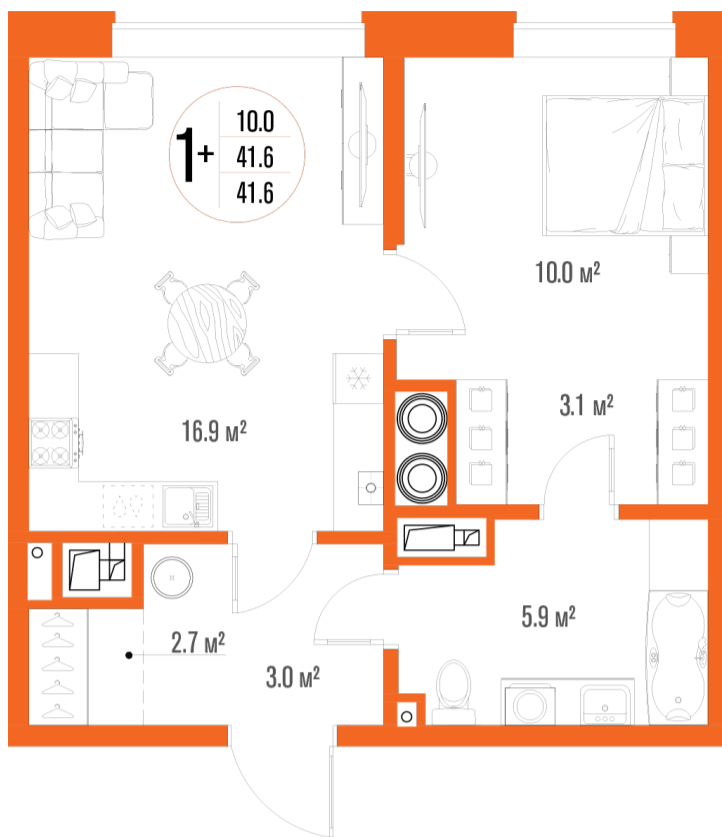

1-комнатная-смарт

Площадь
41.6 м²

Этаж
4/17

Окончание строительства
2 кв. 2027

Стоимость*
от 6 385 600 ₽

Цена за м²*
от 153 500 ₽

* Предложение не является публичной офертой.

Расчёты являются предварительными, произведёнными по минимальным предложениям банков. Предлагаемая скидка является максимальной с учётом специальных ипотечных программ и/или господдержки. Данные обновлены 22.11.2024