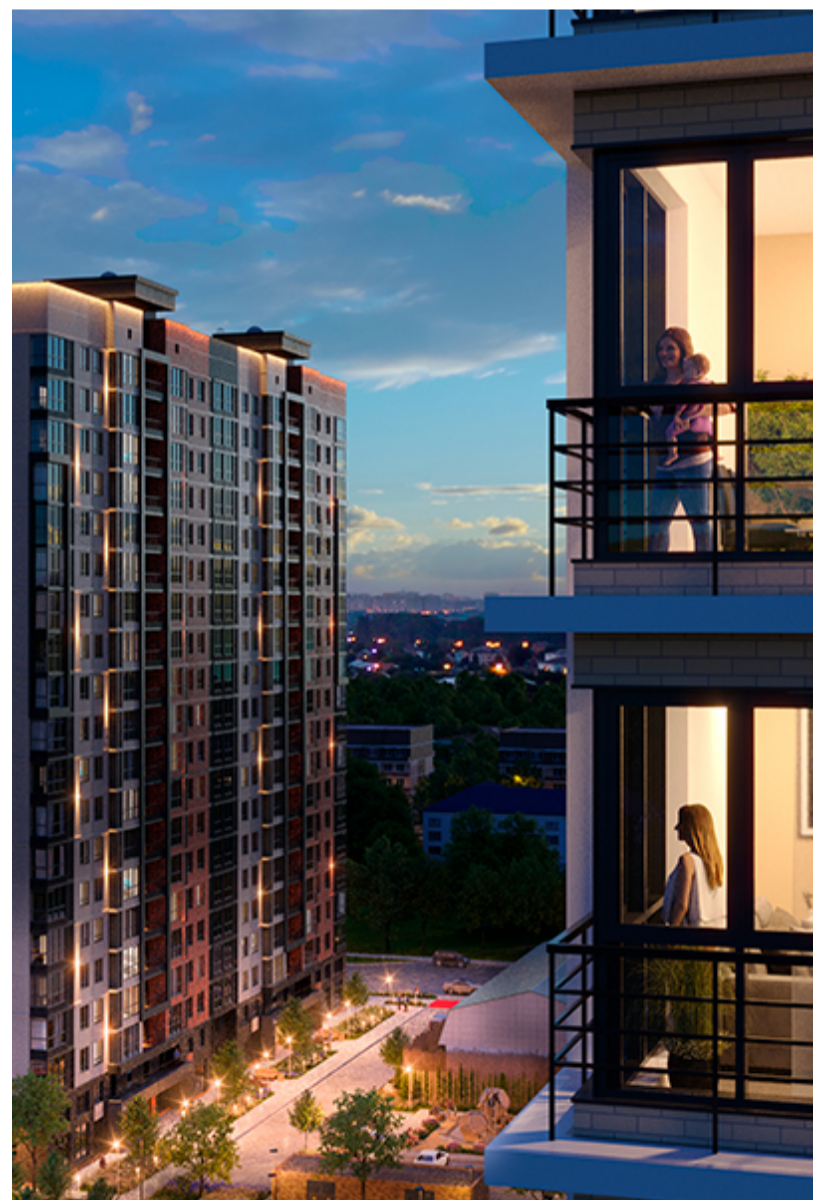

1-комнатная-смарт

Площадь
41.6 м²

Этаж
4/17

Окончание строительства
2 кв. 2027

Стоимость*
от 6 385 600 ₽

Цена за м²*
от 153 500 ₽

* Предложение не является публичной офертой.

Расчёты являются предварительными, произведёнными по минимальным предложениям банков. Предлагаемая скидка является максимальной с учётом специальных ипотечных программ и/или господдержки. Данные обновлены 22.11.2024

Жилой квартал «Центральный»

Адрес ЖК: г. Астрахань, ул. Ахшарумова, 29

Жилой квартал «Центральный» расположен в самом центре города Астрахань с видом на Кремль, сочетает в себе традиции качества, авторскую архитектуру и современные технологии. Дома нового поколения для людей, которые выше всего ценят качество, комфорт, безопасность и свое время, выбирая лучшее для своей семьи.

- Вид на Кремль
- Детский сад от застройщика
- Собственный прогулочный бульвар
- Система «Умный дом»
- Детские эколощадки
- Отделка White box

[Узнать подробнее
о жилом комплексе](#)