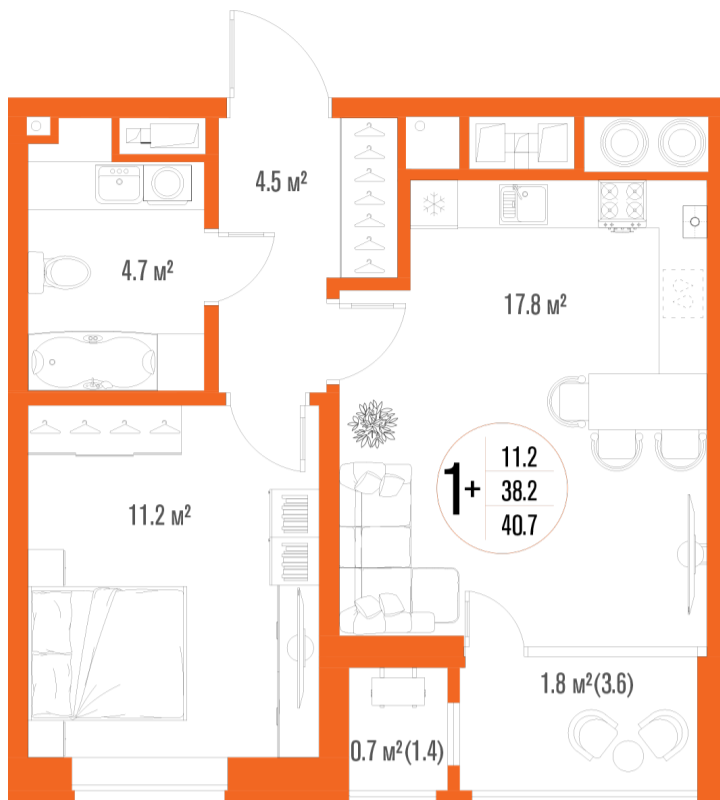

# 1-комнатная-смарт

Площадь  
40.7 м<sup>2</sup>

Этаж  
3/17

Окончание строительства  
2 кв. 2027

Стоимость\*  
от 6 247 450 ₽

Цена за м<sup>2</sup>\*  
от 153 500 ₽

\* Предложение не является публичной офертой.