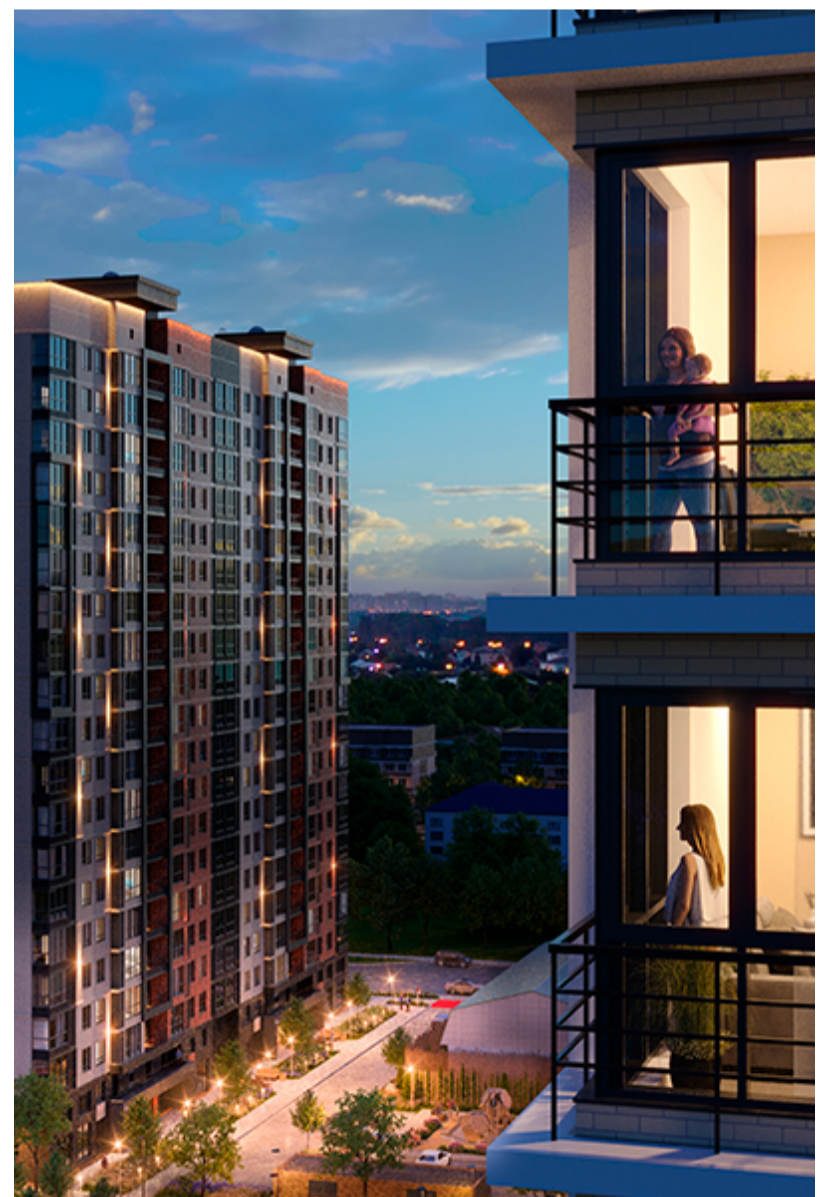

# 1-комнатная-смарт

Площадь  
40.7 м<sup>2</sup>

Этаж  
3/17

Окончание строительства  
2 кв. 2027

Стоимость\*  
от 6 247 450 ₽

Цена за м<sup>2</sup>\*  
от 153 500 ₽

\* Предложение не является публичной офертой.

## Жилой квартал «Центральный»

Адрес ЖК: г. Астрахань, ул. Ахшарумова, 29

Жилой квартал «Центральный» расположен в самом центре города Астрахань с видом на Кремль, сочетает в себе традиции качества, авторскую архитектуру и современные технологии. Дома нового поколения для людей, которые выше всего ценят качество, комфорт, безопасность и свое время, выбирая лучшее для своей семьи.

- Вид на Кремль
- Детский сад от застройщика
- Собственный прогулочный бульвар
- Система «Умный дом»
- Детские эколощадки
- Отделка White box

[Узнать подробнее](#)  
[о жилом комплексе](#)