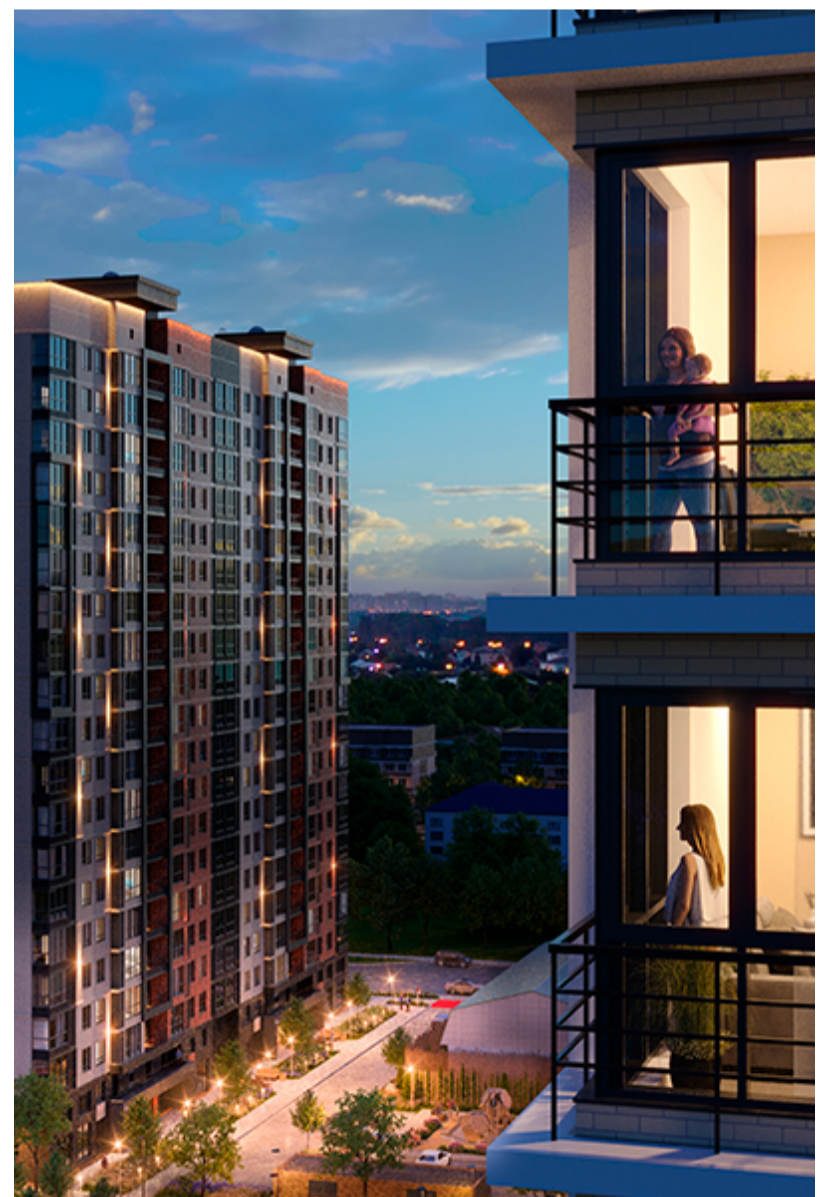

1-комнатная-смарт

Площадь
41.6 м²

Этаж
2/17

Окончание строительства
2 кв. 2027

Стоимость*
от 6 385 600 ₽

Цена за м²*
от 153 500 ₽

* Предложение не является публичной офертой.

Расчёты являются предварительными, произведёнными по минимальным предложениям банков. Предлагаемая скидка является максимальной с учётом специальных ипотечных программ и/или господдержки. Данные обновлены 23.11.2024

Жилой квартал «Центральный»

Адрес ЖК: г. Астрахань, ул. Ахшарумова, 29

Жилой квартал «Центральный» расположен в самом центре города Астрахань с видом на Кремль, сочетает в себе традиции качества, авторскую архитектуру и современные технологии. Дома нового поколения для людей, которые выше всего ценят качество, комфорт, безопасность и свое время, выбирая лучшее для своей семьи.

- Вид на Кремль
- Детский сад от застройщика
- Собственный прогулочный бульвар
- Система «Умный дом»
- Детские эколощадки
- Отделка White box

[Узнать подробнее](#)
[о жилом комплексе](#)