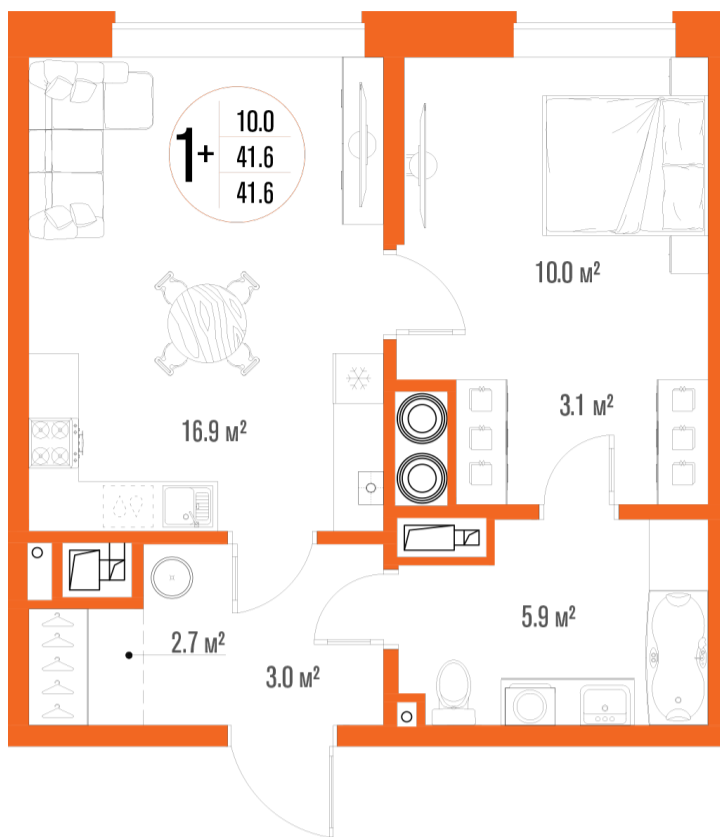

1-комнатная-смарт

Площадь
41.6 м²

Этаж
2/17

Окончание строительства
2 кв. 2027

Стоимость*
от 6 385 600 ₽

Цена за м²*
от 153 500 ₽

* Предложение не является публичной офертой.

Расчёты являются предварительными, произведёнными по минимальным предложениям банков. Предлагаемая скидка является максимальной с учётом специальных ипотечных программ и/или господдержки. Данные обновлены 23.11.2024