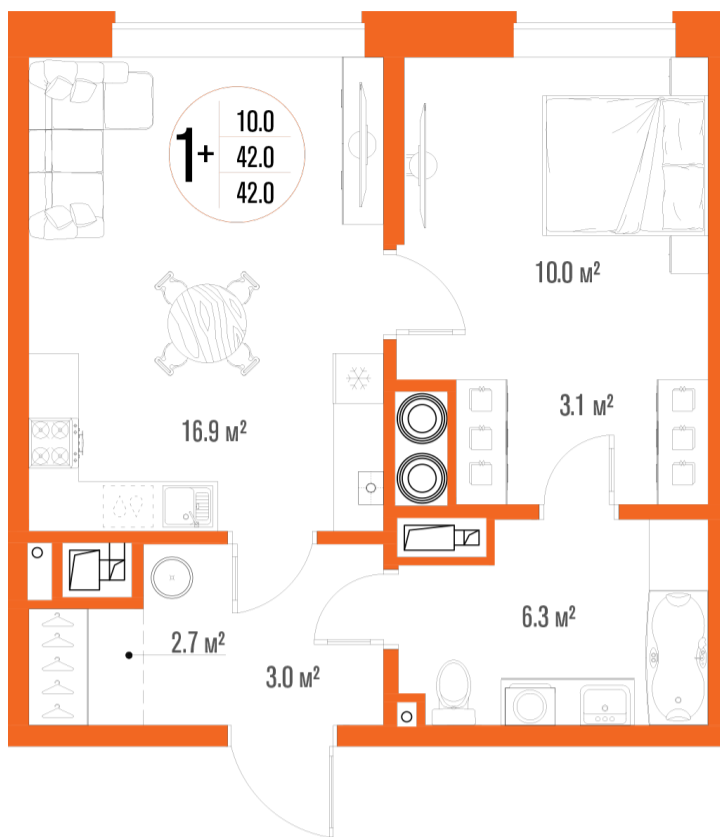

1-комнатная-смарт

Площадь
42 м²

Этаж
1/17

Окончание строительства
2 кв. 2027

Стоимость*
от 6 447 000 ₽

Цена за м²*
от 153 500 ₽

* Предложение не является публичной офертой.

Расчёты являются предварительными, произведёнными по минимальным предложениям банков. Предлагаемая скидка является максимальной с учётом специальных ипотечных программ и/или господдержки. Данные обновлены 21.11.2024