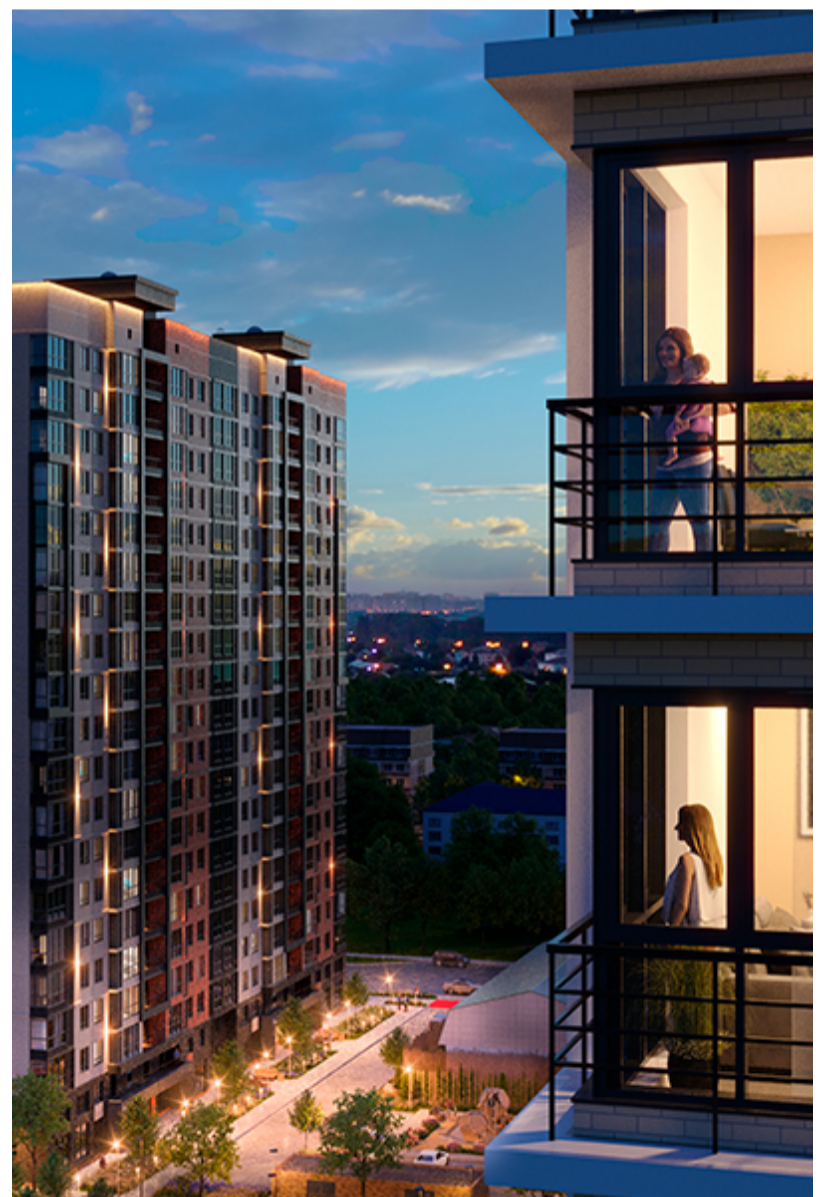

1-комнатная-смарт

Площадь
41.1 м²

Этаж
9/17

Окончание строительства
2 кв. 2027

Стоимость*
от 6 308 850 ₽

Цена за м²*
от 153 500 ₽

* Предложение не является публичной офертой.

Расчёты являются предварительными, произведёнными по минимальным предложениям банков. Предлагаемая скидка является максимальной с учётом специальных ипотечных программ и/или господдержки. Данные обновлены 22.11.2024

Жилой квартал «Центральный»

Адрес ЖК: г. Астрахань, ул. Ахшарумова, 29

Жилой квартал «Центральный» расположен в самом центре города Астрахань с видом на Кремль, сочетает в себе традиции качества, авторскую архитектуру и современные технологии. Дома нового поколения для людей, которые выше всего ценят качество, комфорт, безопасность и свое время, выбирая лучшее для своей семьи.

- Вид на Кремль
- Детский сад от застройщика
- Собственный прогулочный бульвар
- Система «Умный дом»
- Детские экоплощадки
- Отделка White box

[Узнать подробнее
о жилом комплексе](#)