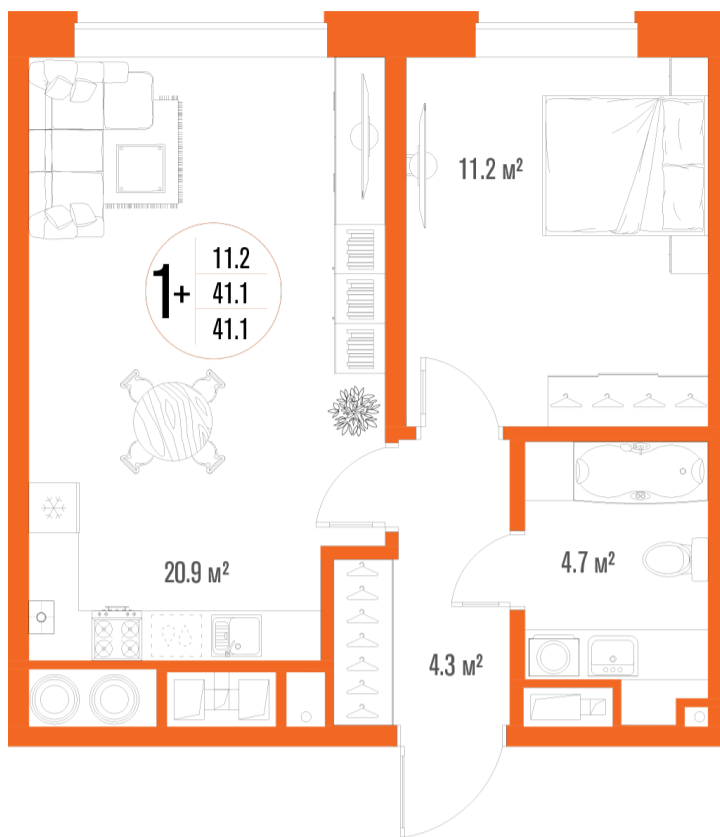

1-комнатная-смарт

Площадь
41.1 м²

Этаж
4/17

Окончание строительства
2 кв. 2027

Стоимость*
от 6 308 850 ₽

Цена за м²*
от 153 500 ₽

* Предложение не является публичной офертой.

Расчёты являются предварительными, произведёнными по минимальным предложениям банков. Предлагаемая скидка является максимальной с учётом специальных ипотечных программ и/или господдержки. Данные обновлены 21.11.2024