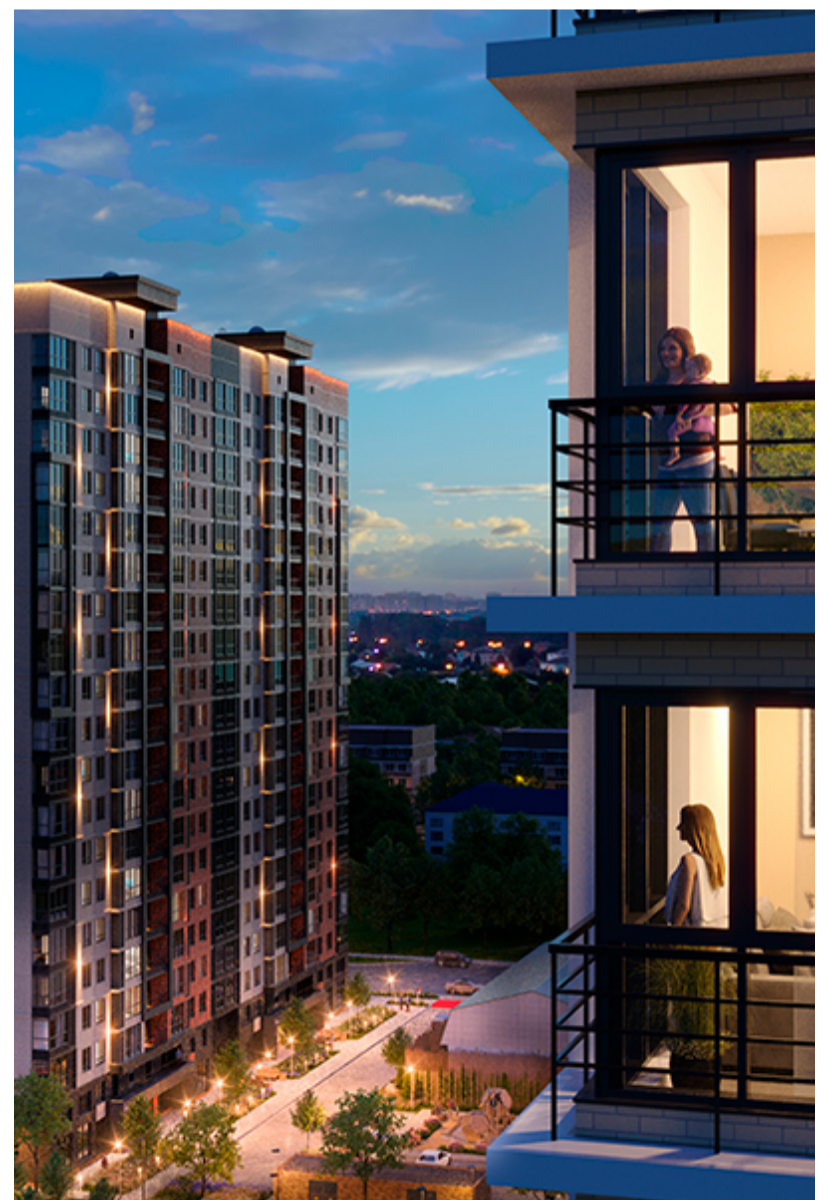

1-комнатная-смарт

Площадь
41.1 м²

Этаж
4/17

Окончание строительства
2 кв. 2027

Стоимость*
от 6 308 850 ₽

Цена за м²*
от 153 500 ₽

* Предложение не является публичной офертой.

Расчёты являются предварительными, произведёнными по минимальным предложениям банков. Предлагаемая скидка является максимальной с учётом специальных ипотечных программ и/или господдержки. Данные обновлены 21.11.2024

Жилой квартал «Центральный»

Адрес ЖК: г. Астрахань, ул. Ахшарумова, 29

Жилой квартал «Центральный» расположен в самом центре города Астрахань с видом на Кремль, сочетает в себе традиции качества, авторскую архитектуру и современные технологии. Дома нового поколения для людей, которые выше всего ценят качество, комфорт, безопасность и свое время, выбирая лучшее для своей семьи.

- Вид на Кремль
- Детский сад от застройщика
- Собственный прогулочный бульвар
- Система «Умный дом»
- Детские эколощадки
- Отделка White box

[Узнать подробнее
о жилом комплексе](#)