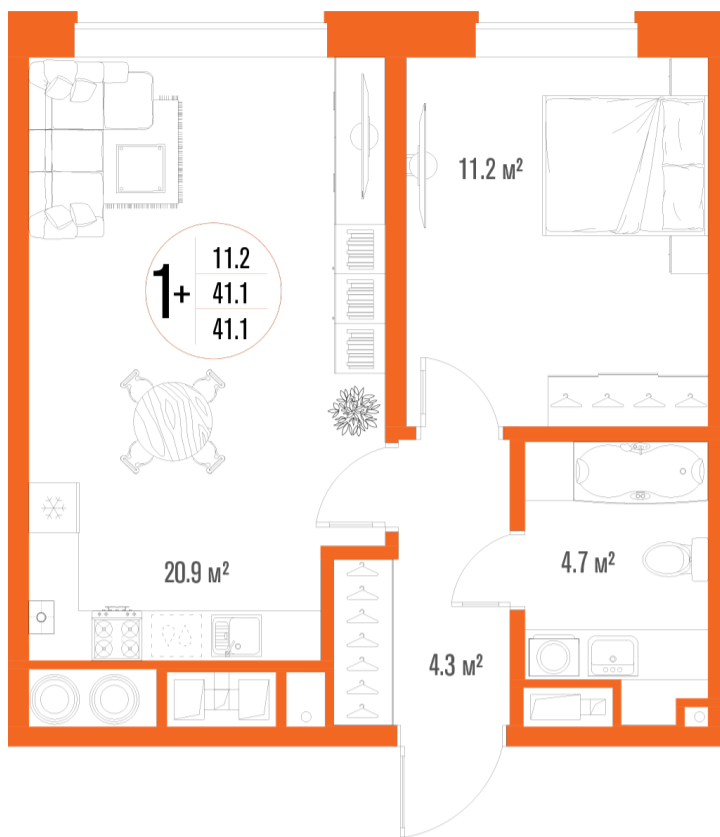

# 1-комнатная-смарт

Площадь  
41.1 м<sup>2</sup>

Этаж  
3/17

Окончание строительства  
2 кв. 2027

Стоимость\*  
от 6 308 850 ₽

Цена за м<sup>2</sup>\*  
от 153 500 ₽

\* Предложение не является публичной офертой.