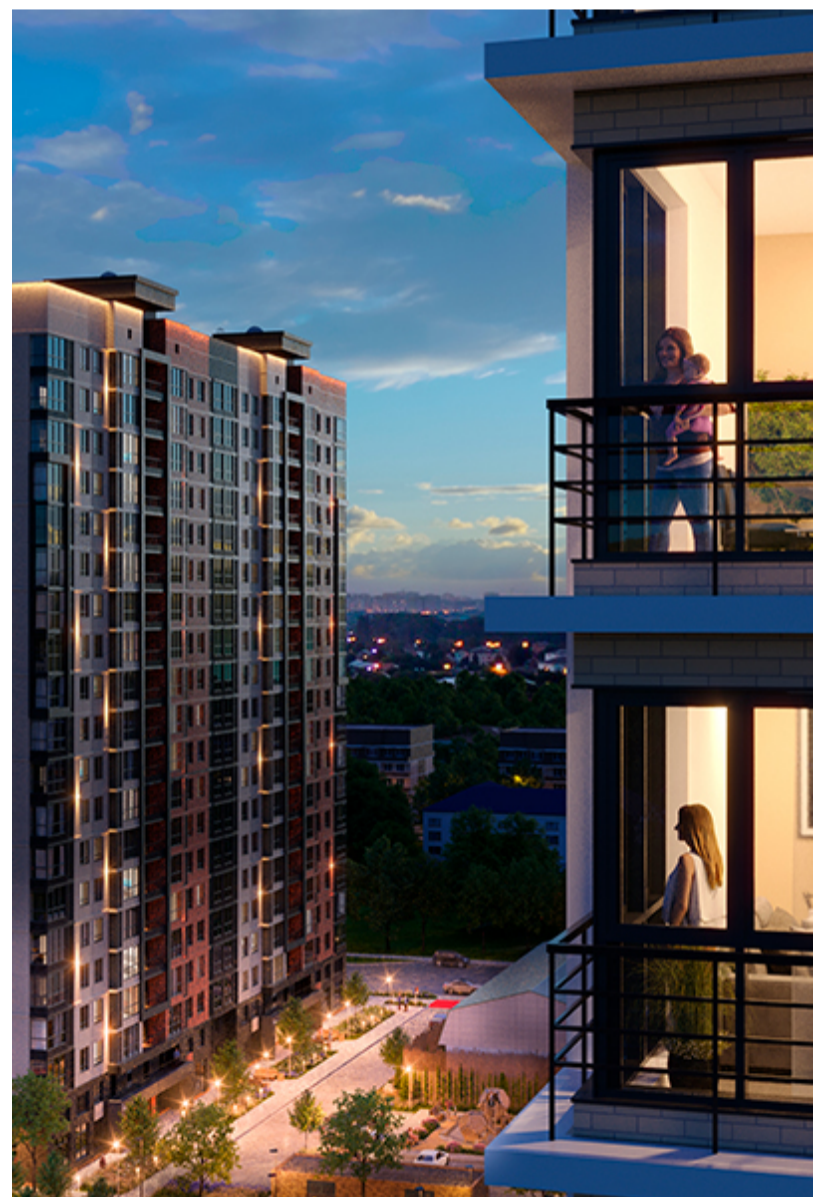

# 1-комнатная-смарт

Площадь  
41.1 м<sup>2</sup>

Этаж  
3/17

Окончание строительства  
2 кв. 2027

Стоимость\*  
от 6 308 850 ₽

Цена за м<sup>2</sup>\*  
от 153 500 ₽

\* Предложение не является публичной офертой.

## Жилой квартал «Центральный»

Адрес ЖК: г. Астрахань, ул. Ахшарумова, 29

Жилой квартал «Центральный» расположен в самом центре города Астрахань с видом на Кремль, сочетает в себе традиции качества, авторскую архитектуру и современные технологии. Дома нового поколения для людей, которые выше всего ценят качество, комфорт, безопасность и свое время, выбирая лучшее для своей семьи.

- Вид на Кремль
- Детский сад от застройщика
- Собственный прогулочный бульвар
- Система «Умный дом»
- Детские эколощадки
- Отделка White box

[Узнать подробнее  
о жилом комплексе](#)