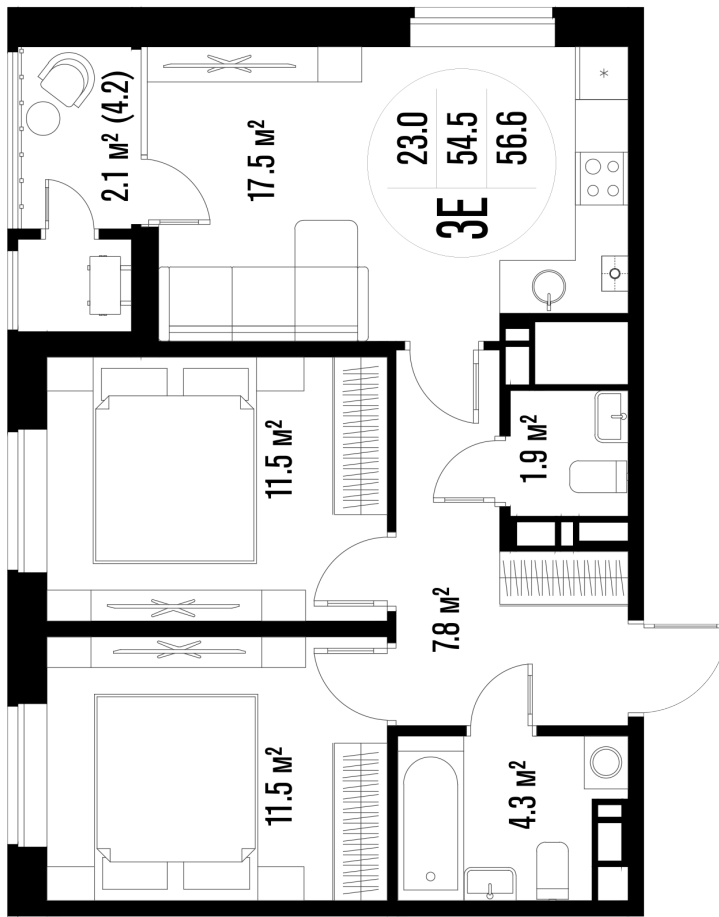

2-комнатная квартира-смарт

Площадь
56.6 м²

Этаж
5/18

Окончание строительства
4 кв. 2026

Стоимость*
от 8 659 800 ₹

Цена за м²*
от 153 000 ₹

* Предложение не является публичной офертой.

Расчёты являются предварительными, произведёнными по минимальным предложениям банков. Предлагаемая скидка является максимальной с учётом специальных ипотечных программ и/или господдержки. Данные обновлены 23.02.2025