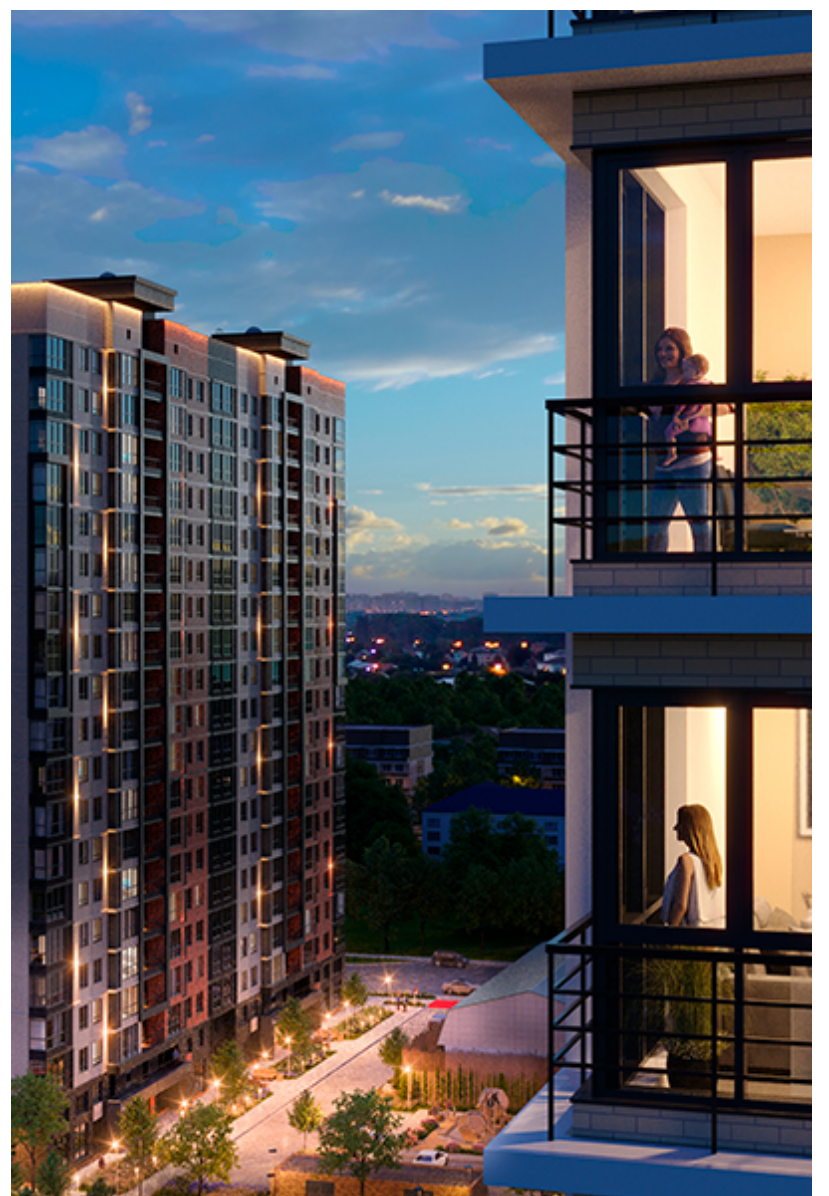

2-комнатная квартира-смарт

Площадь
56.6 м²

Этаж
5/18

Окончание строительства
4 кв. 2026

Стоимость*
от 8 659 800 ₹

Цена за м²*
от 153 000 ₹

* Предложение не является публичной офертой.

Расчёты являются предварительными, произведёнными по минимальным предложениям банков. Предлагаемая скидка является максимальной с учётом специальных ипотечных программ и/или господдержки. Данные обновлены 23.02.2025

Жилой квартал «Центральный»

Адрес ЖК: г. Астрахань, ул. Ахшарумова, 29

Жилой квартал «Центральный» расположен в самом центре города Астрахань с видом на Кремль, сочетает в себе традиции качества, авторскую архитектуру и современные технологии. Дома нового поколения для людей, которые выше всего ценят качество, комфорт, безопасность и свое время, выбирая лучшее для своей семьи.

- Вид на Кремль
- Детский сад от застройщика
- Собственный прогулочный бульвар
- Система «Умный дом»
- Детские экоплощадки
- Отделка White box

[Узнать подробнее](#)
[о жилом комплексе](#)