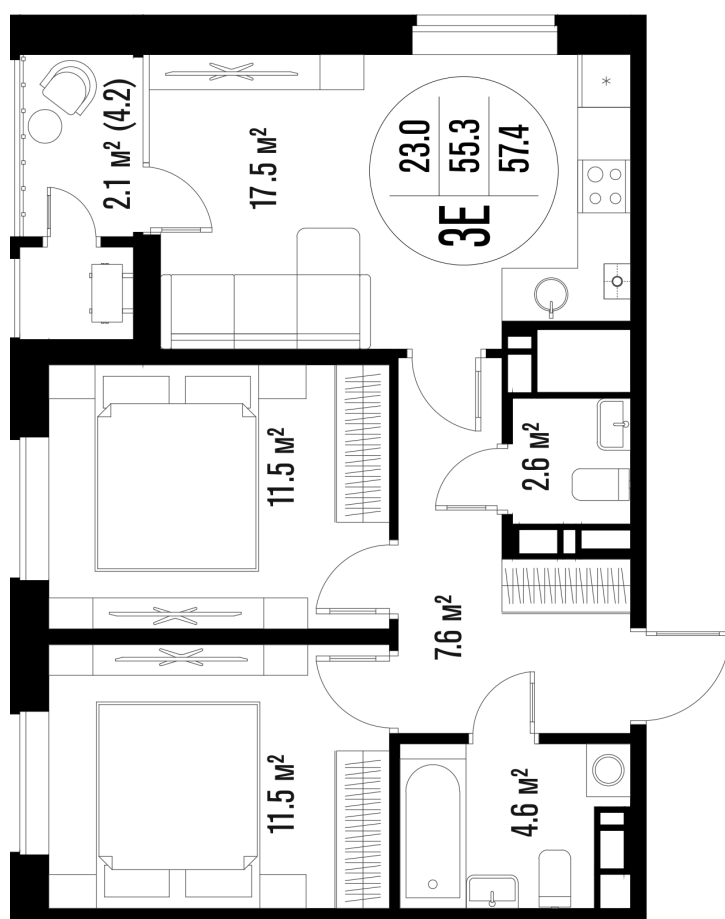

2-комнатная квартира-смайт

Площадь
57.4 м²

Этаж
3/18

Окончание строительства
4 кв. 2026

Стоимость*
от 8 782 200 ₹

Цена за м²*
от 153 000 ₹

* Предложение не является публичной офертой.

Расчёты являются предварительными, произведёнными по минимальным предложениям банков. Предлагаемая скидка является максимальной с учётом специальных ипотечных программ и/или господдержки. Данные обновлены 23.02.2025