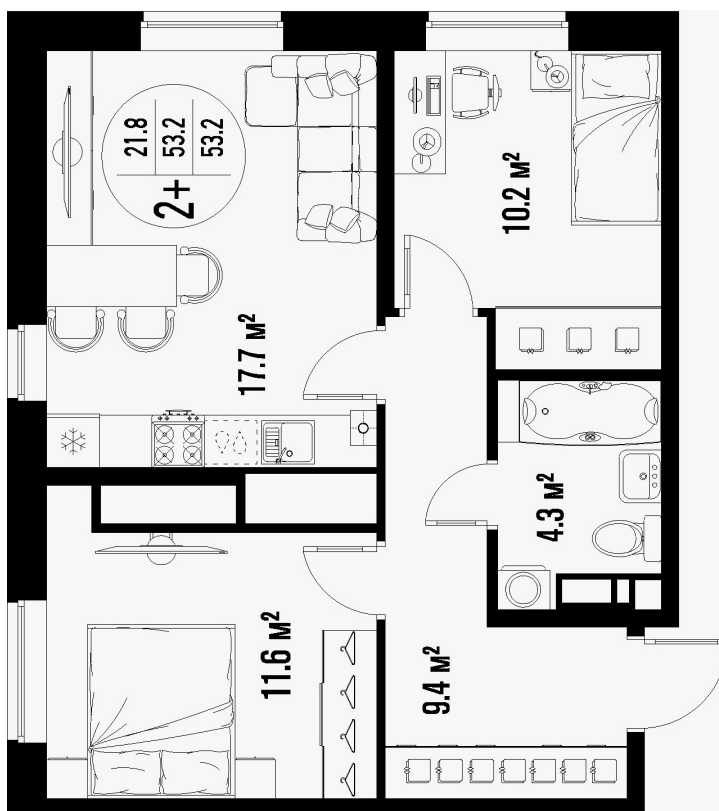

# 2-комнатная квартира-смарт

Площадь  
**53.2 м<sup>2</sup>**

Этаж  
**25/25**

Окончание строительства  
**4 кв. 2026**

Стоимость\*  
**от 8 139 600 ₽**

Цена за м<sup>2</sup>\*  
**от 153 000 ₽**

\* Предложение не является публичной офертой.