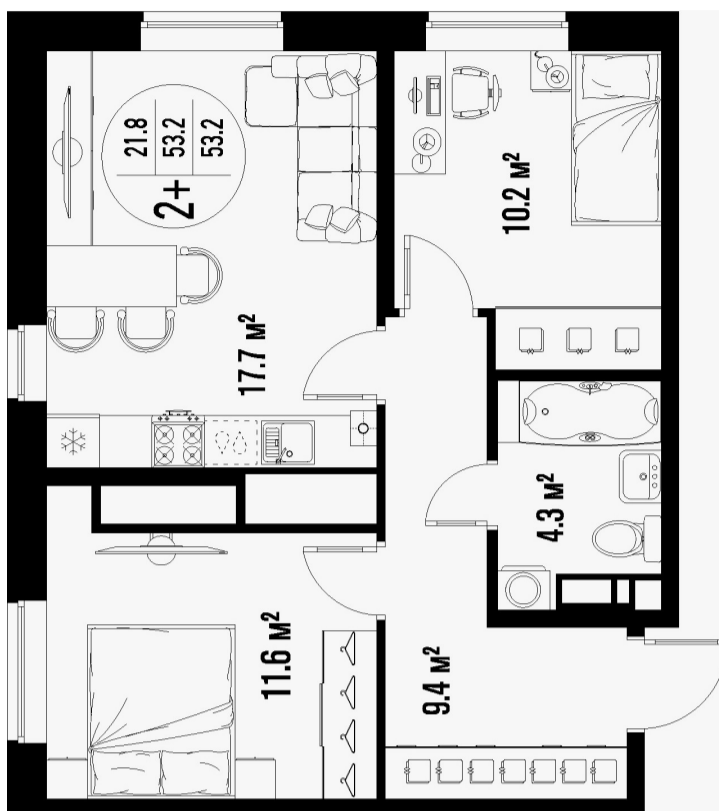

2-комнатная квартира-смарт

Площадь
53.2 м²

Этаж
24/25

Окончание строительства
4 кв. 2026

Стоимость*
от 8 139 600 ₽

Цена за м²*
от 153 000 ₽

* Предложение не является публичной офертой.

Расчёты являются предварительными, произведёнными по минимальным предложениям банков. Предлагаемая скидка является максимальной с учётом специальных ипотечных программ и/или господдержки. Данные обновлены 04.04.2025