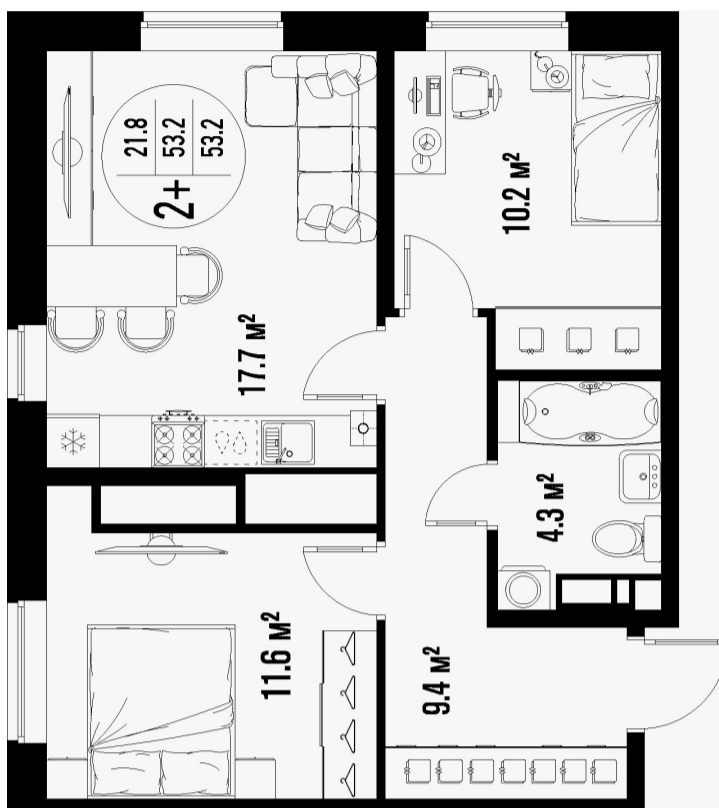

# 2-комнатная квартира- смарт

Площадь  
**53.2 м<sup>2</sup>**

Этаж  
**23/25**

Окончание строительства  
**4 кв. 2026**

Стоимость\*  
**от 8 139 600 ₽**

Цена за м<sup>2</sup>\*  
**от 153 000 ₽**

\* Предложение не является публичной офертой.