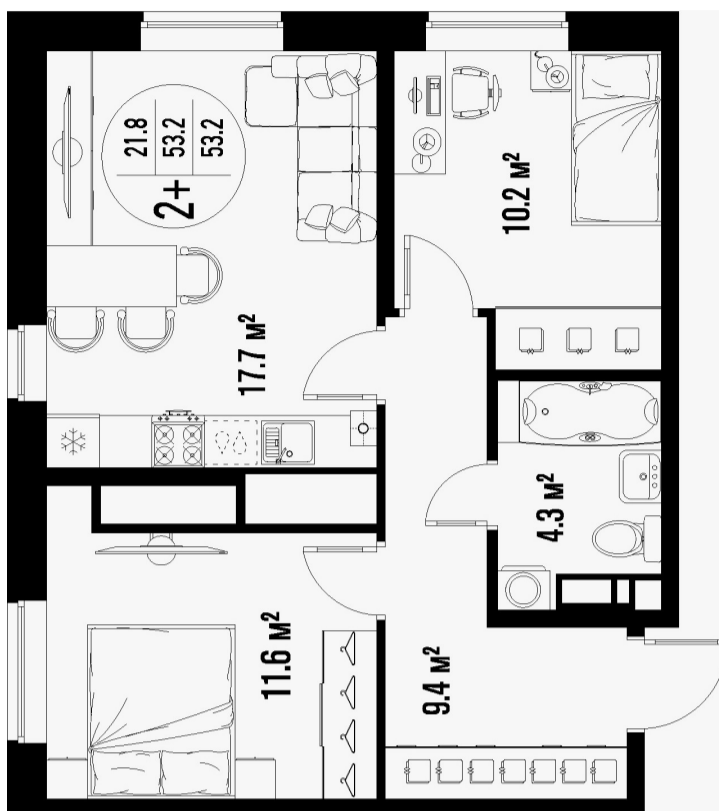

2-комнатная квартира-смарт

Площадь
53.2 м²

Этаж
22/25

Окончание строительства
4 кв. 2026

Стоимость*
от 8 139 600 ₽

Цена за м²*
от 153 000 ₽

* Предложение не является публичной офертой.

Расчёты являются предварительными, произведёнными по минимальным предложениям банков. Предлагаемая скидка является максимальной с учётом специальных ипотечных программ и/или господдержки. Данные обновлены 04.04.2025