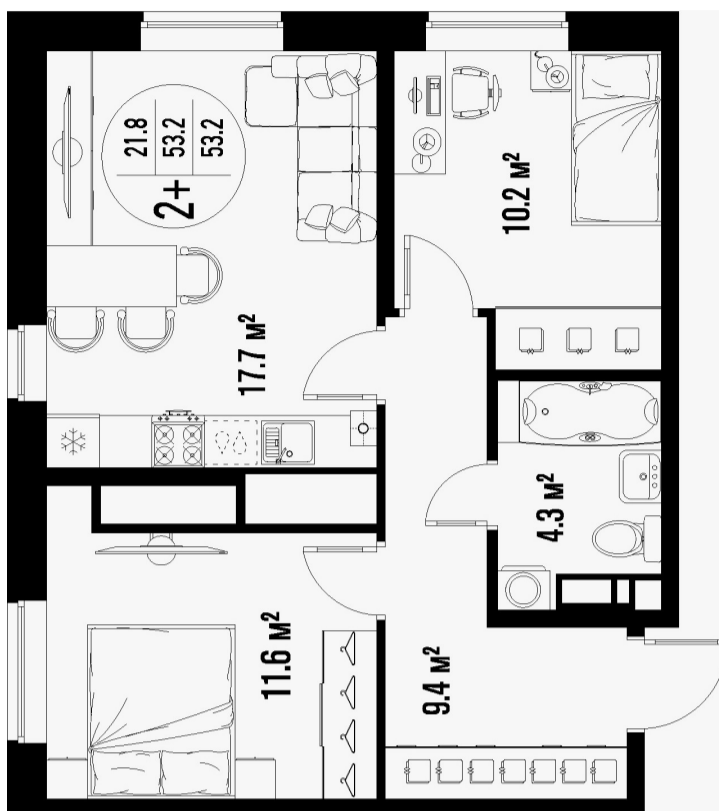

# 2-комнатная квартира-смарт

Площадь  
**53.2 м<sup>2</sup>**

Этаж  
**21/25**

Окончание строительства  
**4 кв. 2026**

Стоимость\*  
**от 8 139 600 ₽**

Цена за м<sup>2</sup>\*  
**от 153 000 ₽**

\* Предложение не является публичной офертой.