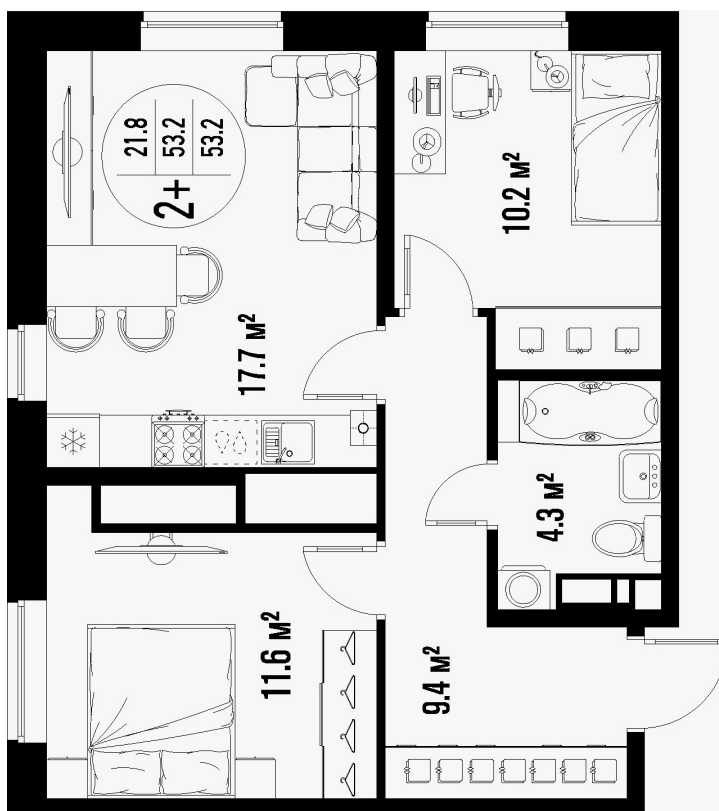

2-комнатная квартира-смарт

Площадь
53.2 м²

Этаж
20/25

Окончание строительства
4 кв. 2026

Стоимость*
от 8 139 600 ₽

Цена за м²*
от 153 000 ₽

* Предложение не является публичной офертой.

Расчёты являются предварительными, произведёнными по минимальным предложениям банков. Предлагаемая скидка является максимальной с учётом специальных ипотечных программ и/или господдержки. Данные обновлены 04.04.2025