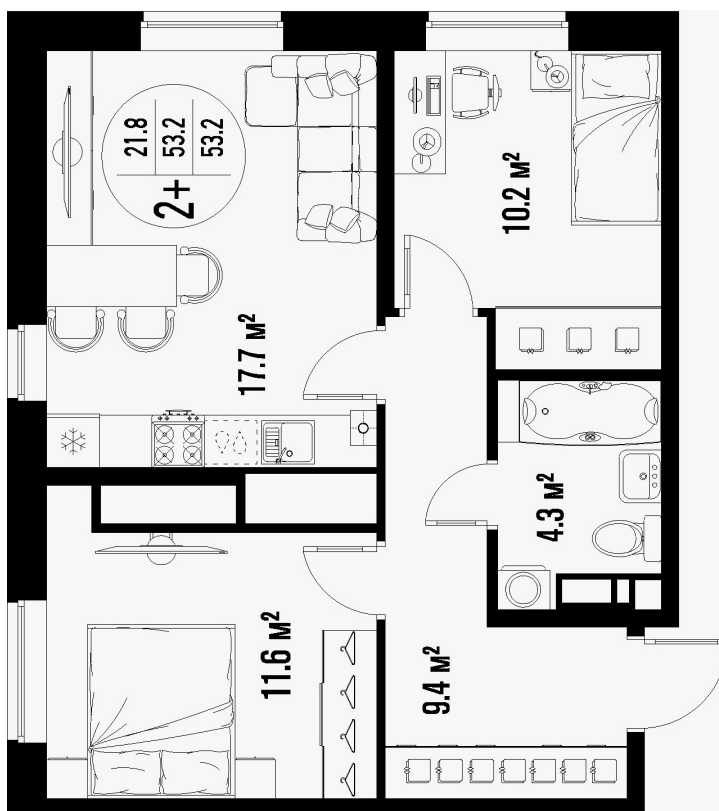

2-комнатная квартира-смарт

Площадь
53.2 м²

Этаж
19/25

Окончание строительства
4 кв. 2026

Стоимость*
от 8 139 600 ₽

Цена за м²*
от 153 000 ₽

* Предложение не является публичной офертой.

Расчёты являются предварительными, произведёнными по минимальным предложениям банков. Предлагаемая скидка является максимальной с учётом специальных ипотечных программ и/или господдержки. Данные обновлены 04.04.2025