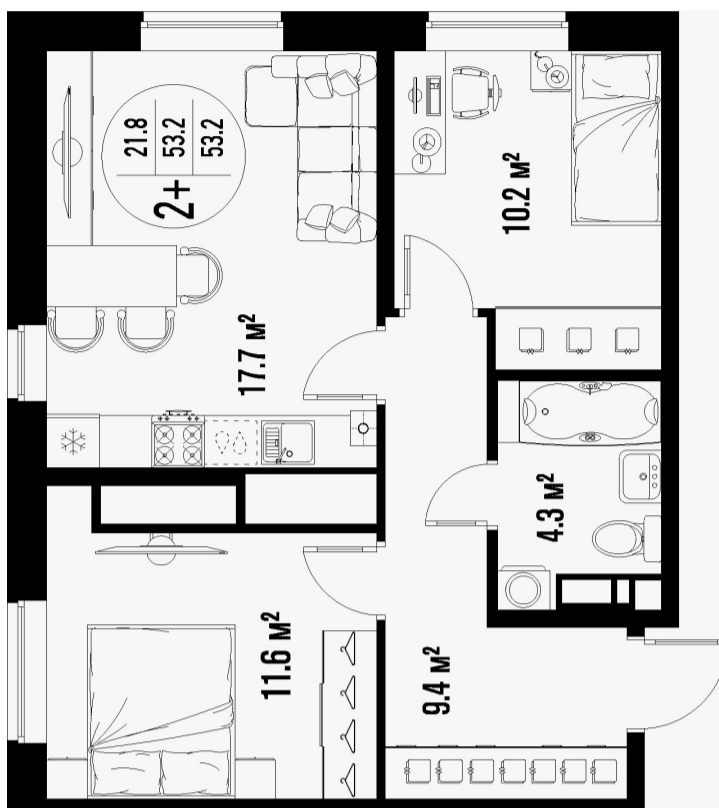

2-комнатная квартира-смарт

Площадь
53.2 м²

Этаж
18/25

Окончание строительства
4 кв. 2026

Стоимость*
от 8 139 600 ₽

Цена за м²*
от 153 000 ₽

* Предложение не является публичной офертой.

Расчёты являются предварительными, произведёнными по минимальным предложениям банков. Предлагаемая скидка является максимальной с учётом специальных ипотечных программ и/или господдержки. Данные обновлены 04.04.2025