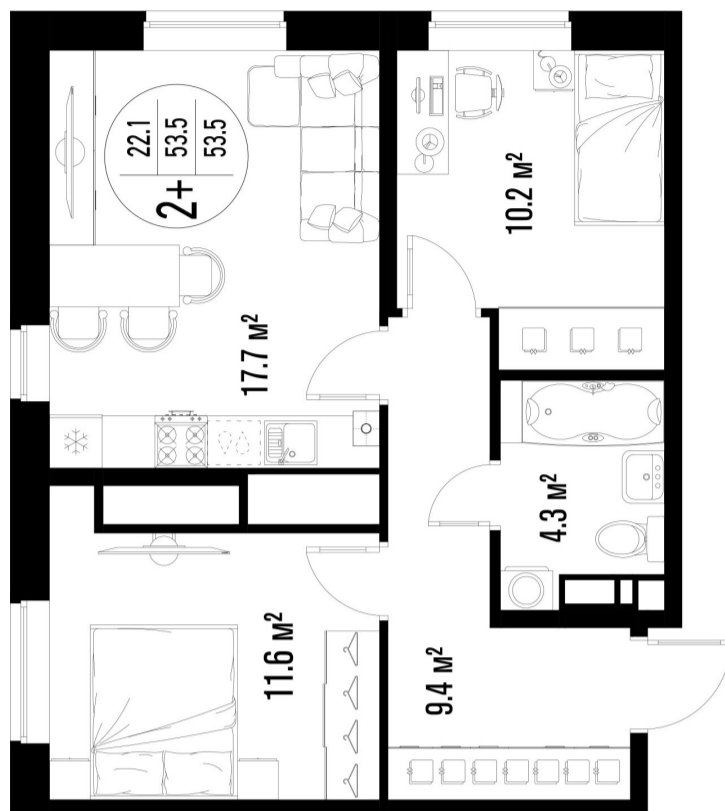

2-комнатная квартира-смарт

Площадь
53.5 м²

Этаж
17/25

Окончание строительства
4 кв. 2026

Стоимость*
от 8 185 500 ₽

Цена за м²*
от 153 000 ₽

* Предложение не является публичной офертой.

Расчёты являются предварительными, произведёнными по минимальным предложениям банков. Предлагаемая скидка является максимальной с учётом специальных ипотечных программ и/или господдержки. Данные обновлены 18.04.2025