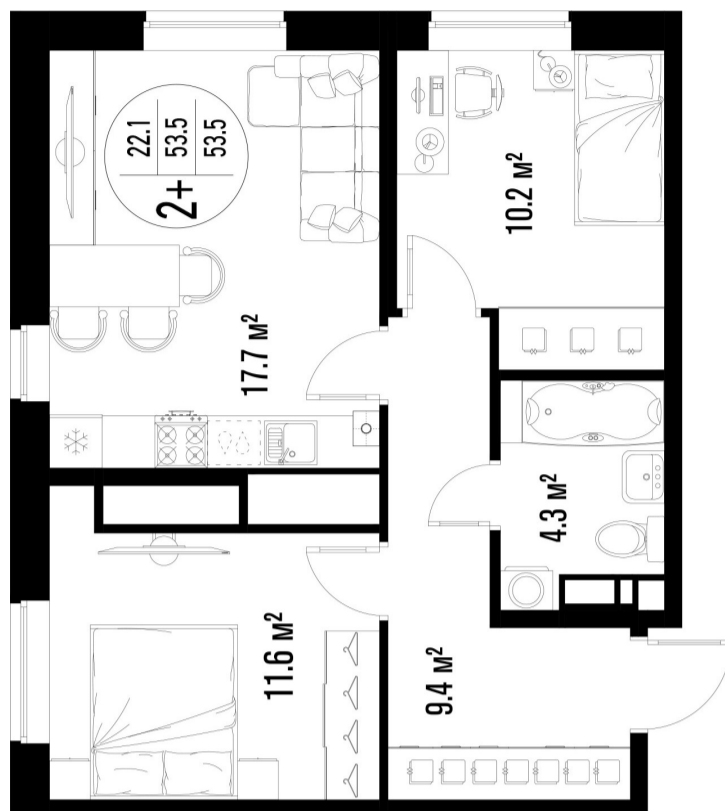

2-комнатная квартира-смарт

Площадь
53.5 м²

Этаж
12/25

Окончание строительства
4 кв. 2026

Стоимость*
от 8 185 500 ₽

Цена за м²*
от 153 000 ₽

* Предложение не является публичной офертой.

Расчёты являются предварительными, произведёнными по минимальным предложениям банков. Предлагаемая скидка является максимальной с учётом специальных ипотечных программ и/или господдержки. Данные обновлены 04.04.2025