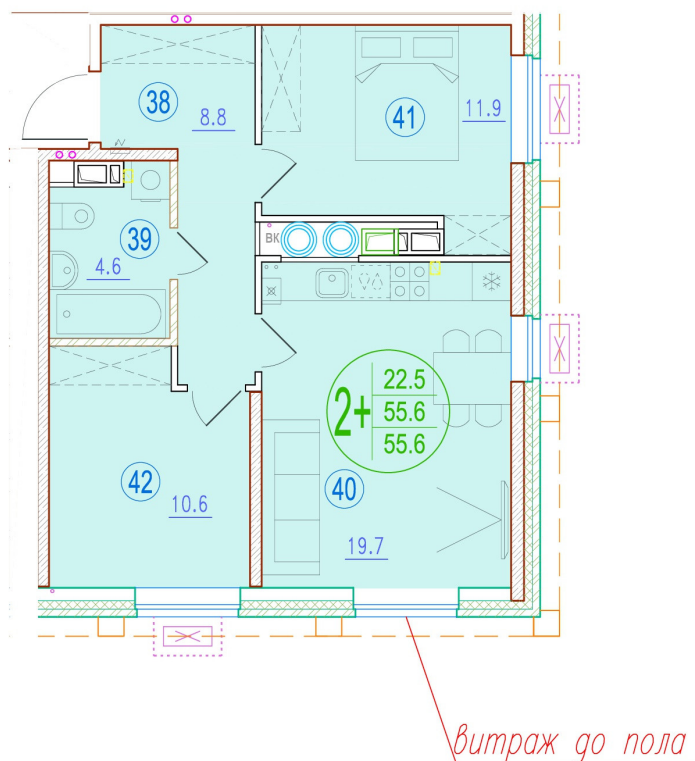

2-комнатная квартира-смайт

Площадь
55.6 м²

Этаж
20/20

Окончание строительства
2 кв. 2026

Стоимость*
от 8 506 800 ₹

Цена за м²*
от 153 000 ₹

* Предложение не является публичной офертой.

Расчёты являются предварительными, произведёнными по минимальным предложениям банков. Предлагаемая скидка является максимальной с учётом специальных ипотечных программ и/или господдержки. Данные обновлены 23.02.2025