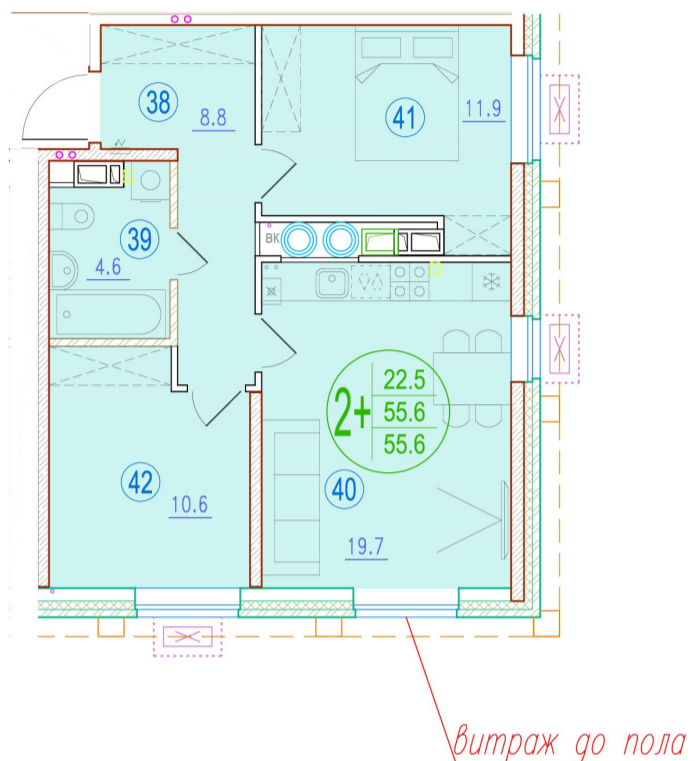

2-комнатная квартира-смайт

Площадь
55.6 м²

Этаж
19/20

Окончание строительства
2 кв. 2026

Стоимость*
от 8 506 800 ₹

Цена за м²*
от 153 000 ₹

* Предложение не является публичной офертой.

Расчёты являются предварительными, произведёнными по минимальным предложениям банков. Предлагаемая скидка является максимальной с учётом специальных ипотечных программ и/или господдержки. Данные обновлены 23.02.2025