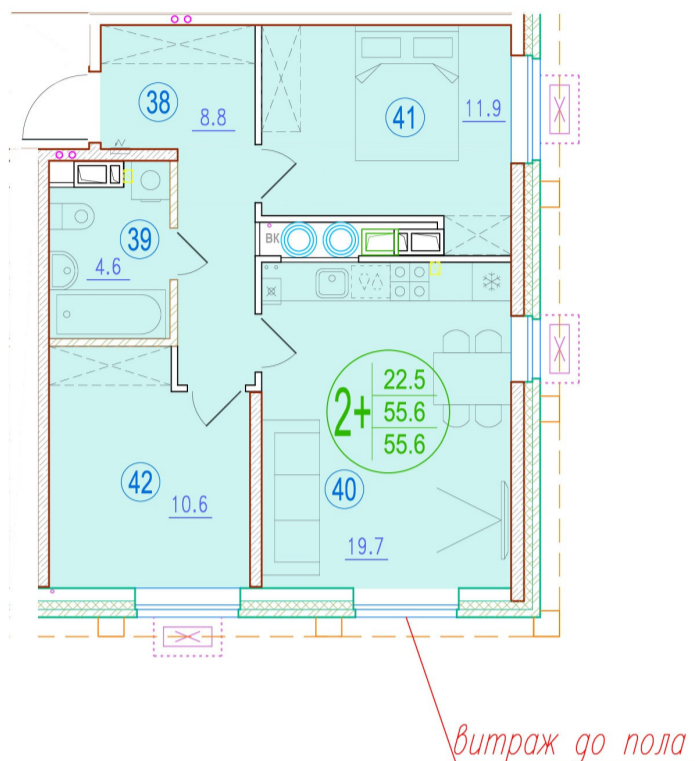

# 2-комнатная квартира-смарт

Площадь  
55.6 м<sup>2</sup>

Этаж  
18/20

Окончание строительства  
2 кв. 2026

Стоимость\*  
от 8 506 800 ₽

Цена за м<sup>2</sup>\*  
от 153 000 ₽

\* Предложение не является публичной офертой.