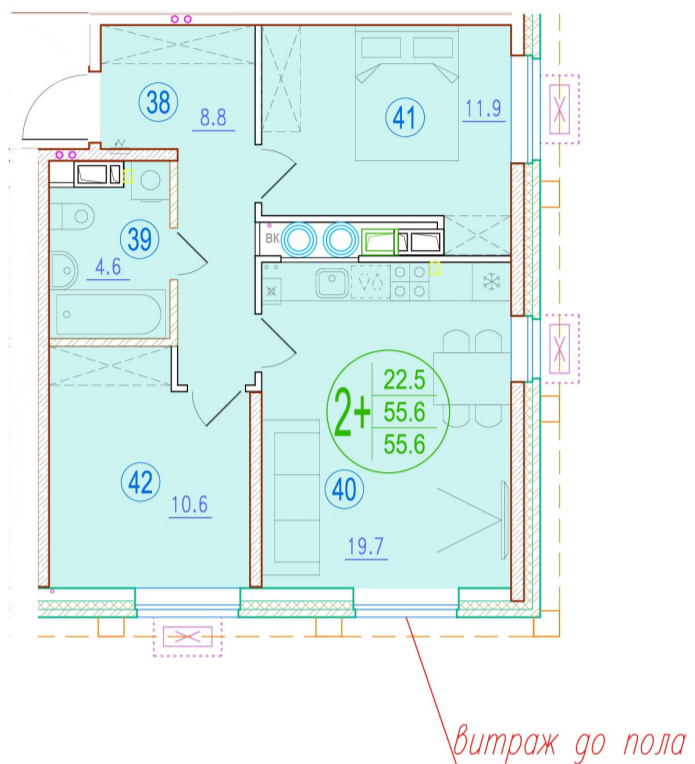

2-комнатная квартира-смарт

Площадь
55.6 м²

Этаж
17/20

Окончание строительства
2 кв. 2026

Стоимость*
от 8 506 800 ₺

Цена за м²*
от 153 000 ₺

* Предложение не является публичной офертой.

Расчёты являются предварительными, произведёнными по минимальным предложениям банков. Предлагаемая скидка является максимальной с учётом специальных ипотечных программ и/или господдержки. Данные обновлены 23.02.2025