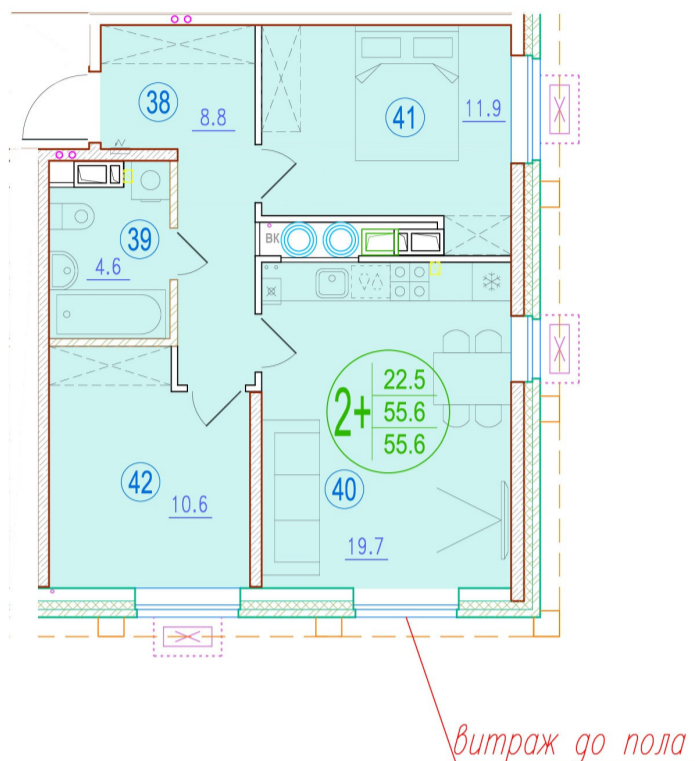

# 2-комнатная квартира-смарт

Площадь  
55.6 м<sup>2</sup>

Этаж  
16/20

Окончание строительства  
2 кв. 2026

Стоимость\*  
от 8 506 800 ₹

Цена за м<sup>2</sup>\*  
от 153 000 ₹

\* Предложение не является публичной офертой.