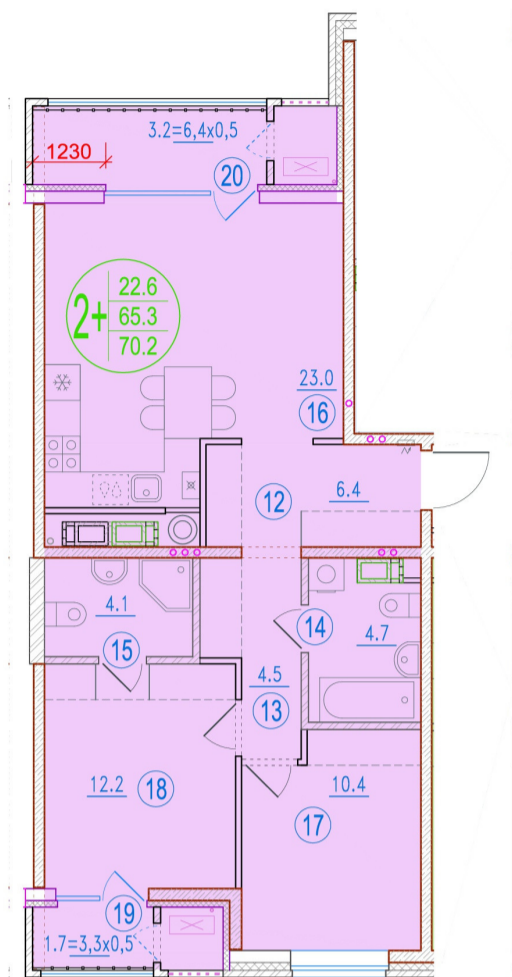

2-комнатная квартира-смарт

Площадь
70.1 м²

Этаж
19/20

Окончание строительства
4 кв. 2024

Стоимость*
от 10 725 300 ₽

Цена за м²*
от 153 000 ₽

* Предложение не является публичной офертой.

Расчёты являются предварительными, произведёнными по минимальным предложениям банков. Предлагаемая скидка является максимальной с учётом специальных ипотечных программ и/или господдержки. Данные обновлены 22.01.2025