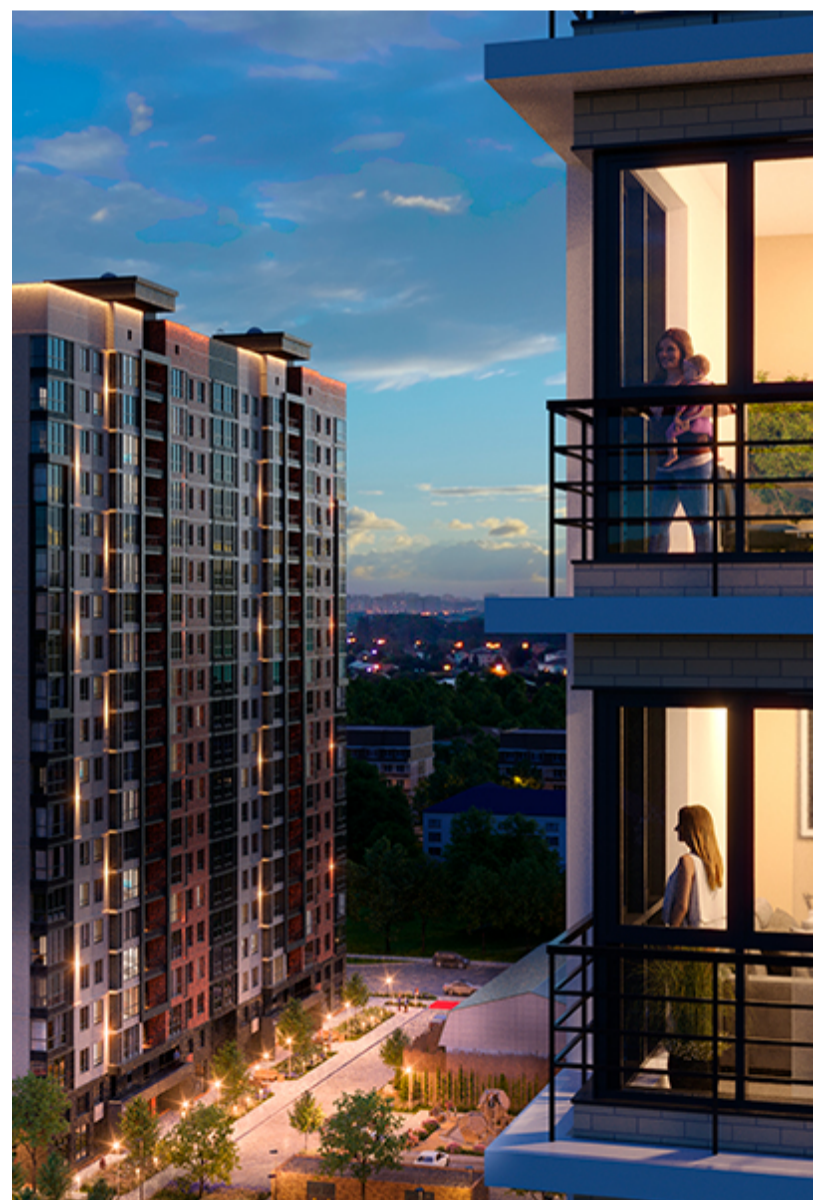

1-комнатная-смарт

Площадь
39.7 м²

Этаж
18/18

Окончание строительства
2 кв. 2027

Стоимость*
от 6 034 400 ₽

Цена за м²*
от 152 000 ₽

* Предложение не является публичной офертой.

Расчёты являются предварительными, произведёнными по минимальным предложениям банков. Предлагаемая скидка является максимальной с учётом специальных ипотечных программ и/или господдержки. Данные обновлены 01.11.2024

Жилой квартал «Центральный»

Адрес ЖК: г. Астрахань, ул. Ахшарумова, 29

Жилой квартал «Центральный» расположен в самом центре города Астрахань с видом на Кремль, сочетает в себе традиции качества, авторскую архитектуру и современные технологии. Дома нового поколения для людей, которые выше всего ценят качество, комфорт, безопасность и свое время, выбирая лучшее для своей семьи.

- Вид на Кремль
- Детский сад от застройщика
- Собственный прогулочный бульвар
- Система «Умный дом»
- Детские эколощадки
- Отделка White box

[Узнать подробнее](#)
[о жилом комплексе](#)