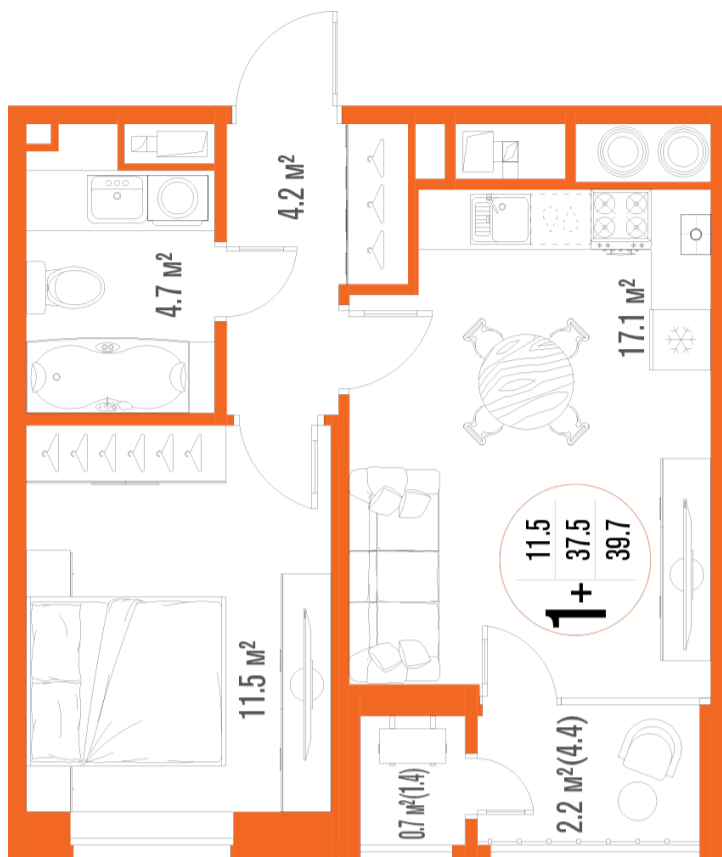

1-комнатная-смарт

Площадь
39.7 м²

Этаж
18/18

Окончание строительства
2 кв. 2027

Стоимость*
от 6 034 400 ₽

Цена за м²*
от 152 000 ₽

* Предложение не является публичной офертой.

Расчёты являются предварительными, произведёнными по минимальным предложениям банков. Предлагаемая скидка является максимальной с учётом специальных ипотечных программ и/или господдержки. Данные обновлены 01.11.2024