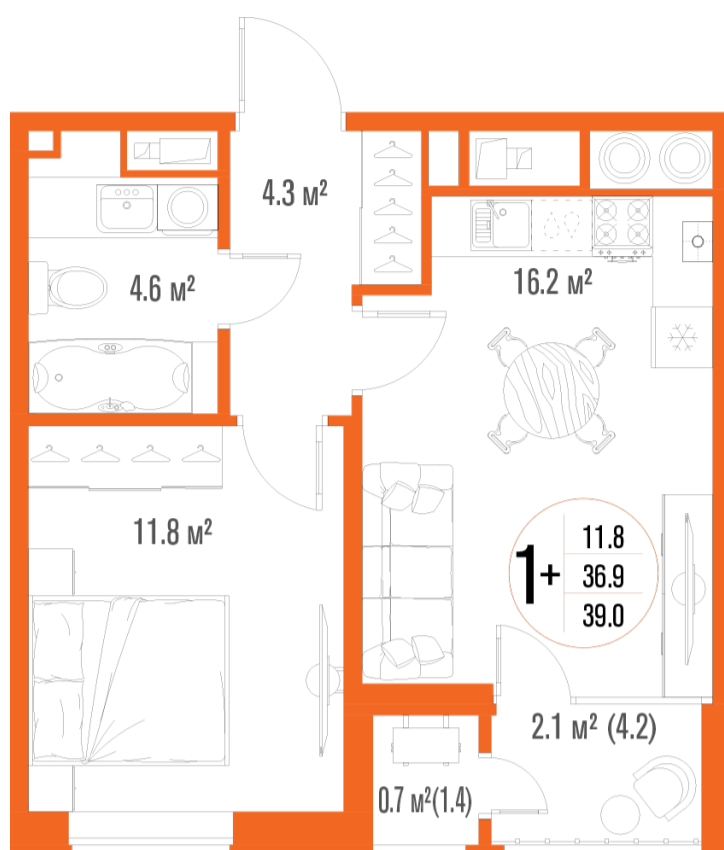

1-комнатная-смарт

Площадь
39 м²

Этаж
18/18

Окончание строительства
2 кв. 2027

Стоимость*
от 5 928 000 ₽

Цена за м²*
от 152 000 ₽

* Предложение не является публичной офертой.

Расчёты являются предварительными, произведёнными по минимальным предложениям банков. Предлагаемая скидка является максимальной с учётом специальных ипотечных программ и/или господдержки. Данные обновлены 01.11.2024