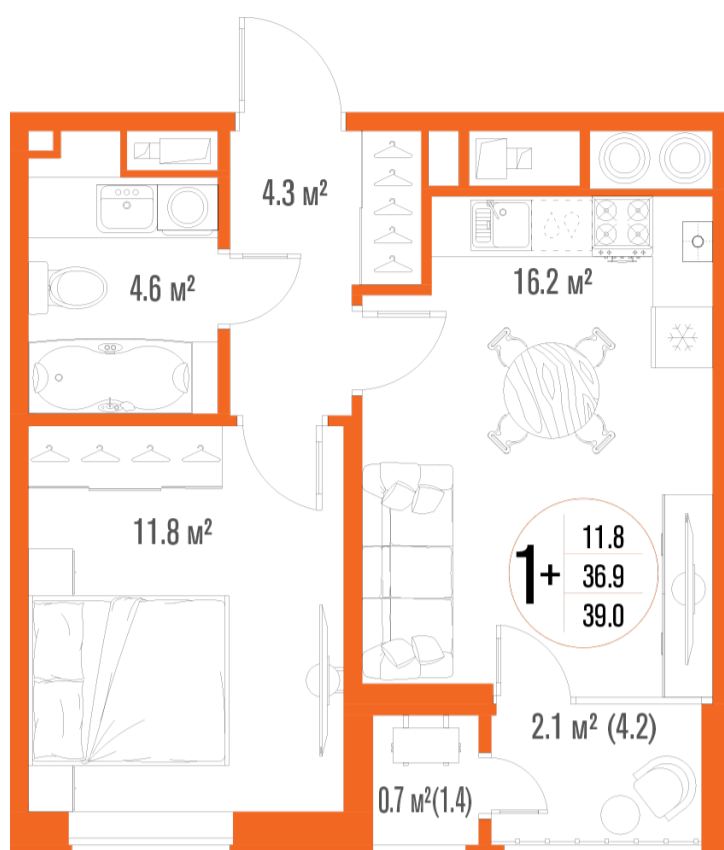

# 1-комнатная-смарт

Площадь  
39 м<sup>2</sup>

Этаж  
17/18

Окончание строительства  
2 кв. 2027

Стоимость\*  
от 5 928 000 ₽

Цена за м<sup>2</sup>\*  
от 152 000 ₽

\* Предложение не является публичной офертой.