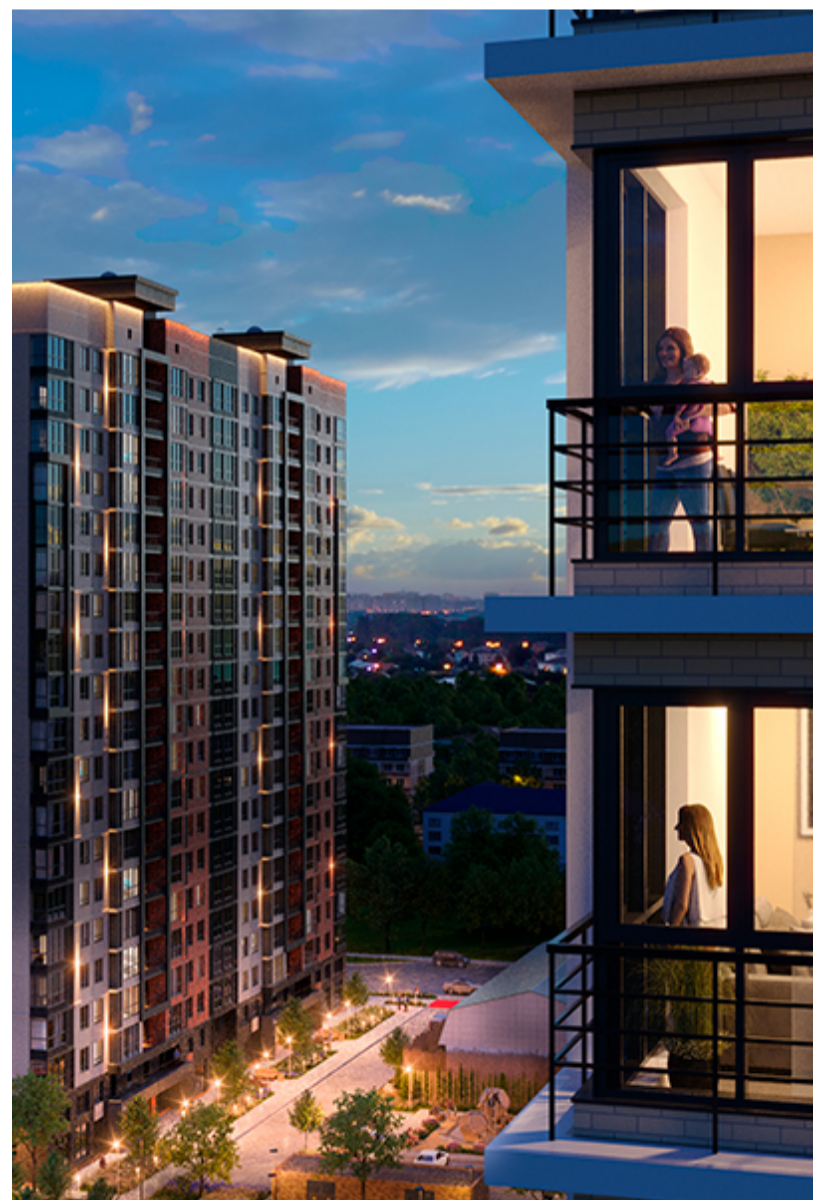

1-комнатная-смарт

Площадь
39 м²

Этаж
15/18

Окончание строительства
2 кв. 2027

Стоимость*
от 5 928 000 ₽

Цена за м²*
от 152 000 ₽

* Предложение не является публичной офертой.

Расчёты являются предварительными, произведёнными по минимальным предложениям банков. Предлагаемая скидка является максимальной с учётом специальных ипотечных программ и/или господдержки. Данные обновлены 31.10.2024

Жилой квартал «Центральный»

Адрес ЖК: г. Астрахань, ул. Ахшарумова, 29

Жилой квартал «Центральный» расположен в самом центре города Астрахань с видом на Кремль, сочетает в себе традиции качества, авторскую архитектуру и современные технологии. Дома нового поколения для людей, которые выше всего ценят качество, комфорт, безопасность и свое время, выбирая лучшее для своей семьи.

- Вид на Кремль
- Детский сад от застройщика
- Собственный прогулочный бульвар
- Система «Умный дом»
- Детские эколощадки
- Отделка White box

[Узнать подробнее](#)
[о жилом комплексе](#)