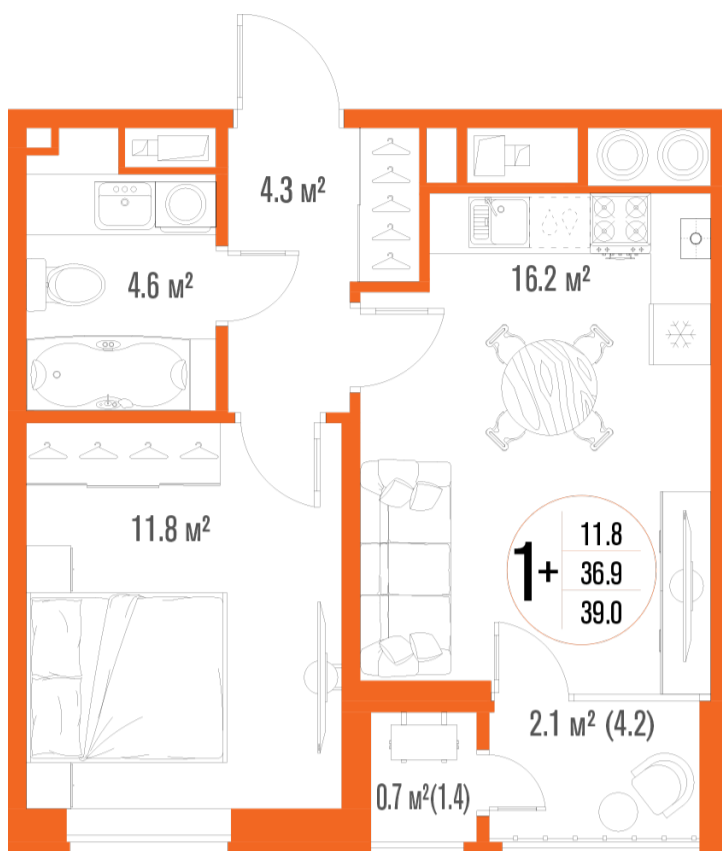

1-комнатная-смарт

Площадь
39 м²

Этаж
15/18

Окончание строительства
2 кв. 2027

Стоимость*
от 5 928 000 ₽

Цена за м²*
от 152 000 ₽

* Предложение не является публичной офертой.

Расчёты являются предварительными, произведёнными по минимальным предложениям банков. Предлагаемая скидка является максимальной с учётом специальных ипотечных программ и/или господдержки. Данные обновлены 31.10.2024