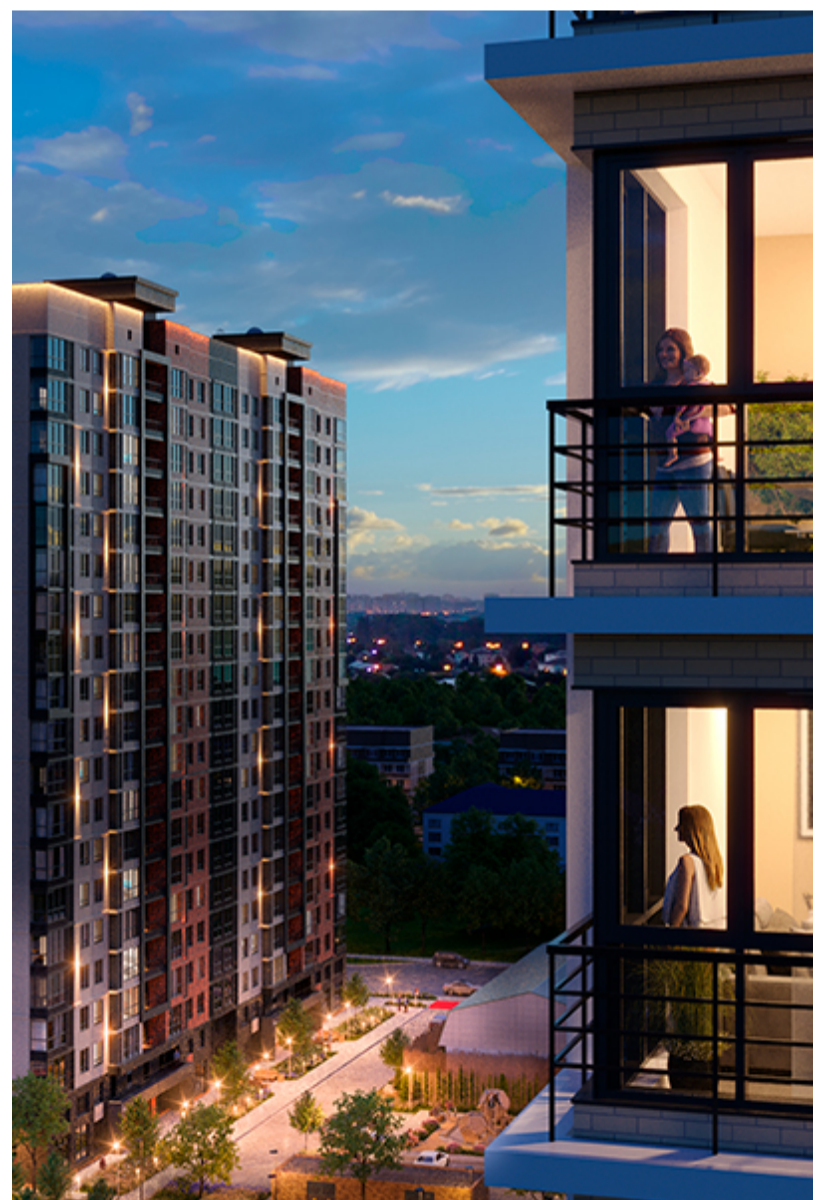

# 1-комнатная-смарт

Площадь  
39.7 м<sup>2</sup>

Этаж  
13/18

Окончание строительства  
2 кв. 2027

Стоимость\*  
от 6 034 400 ₽

Цена за м<sup>2</sup>\*  
от 152 000 ₽

\* Предложение не является публичной офертой.

## Жилой квартал «Центральный»

Адрес ЖК: г. Астрахань, ул. Ахшарумова, 29

Жилой квартал «Центральный» расположен в самом центре города Астрахань с видом на Кремль, сочетает в себе традиции качества, авторскую архитектуру и современные технологии. Дома нового поколения для людей, которые выше всего ценят качество, комфорт, безопасность и свое время, выбирая лучшее для своей семьи.

- Вид на Кремль
- Детский сад от застройщика
- Собственный прогулочный бульвар
- Система «Умный дом»
- Детские эколощадки
- Отделка White box

[Узнать подробнее](#)  
[о жилом комплексе](#)