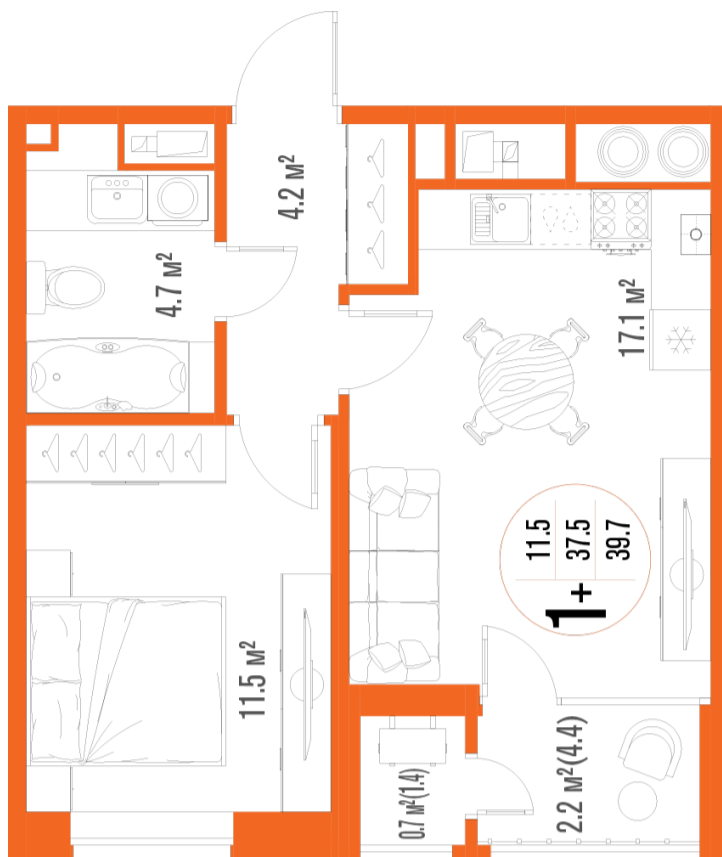

# 1-комнатная-смарт

Площадь  
39.7 м<sup>2</sup>

Этаж  
13/18

Окончание строительства  
2 кв. 2027

Стоимость\*  
от 6 034 400 ₽

Цена за м<sup>2</sup>\*  
от 152 000 ₽

\* Предложение не является публичной офертой.